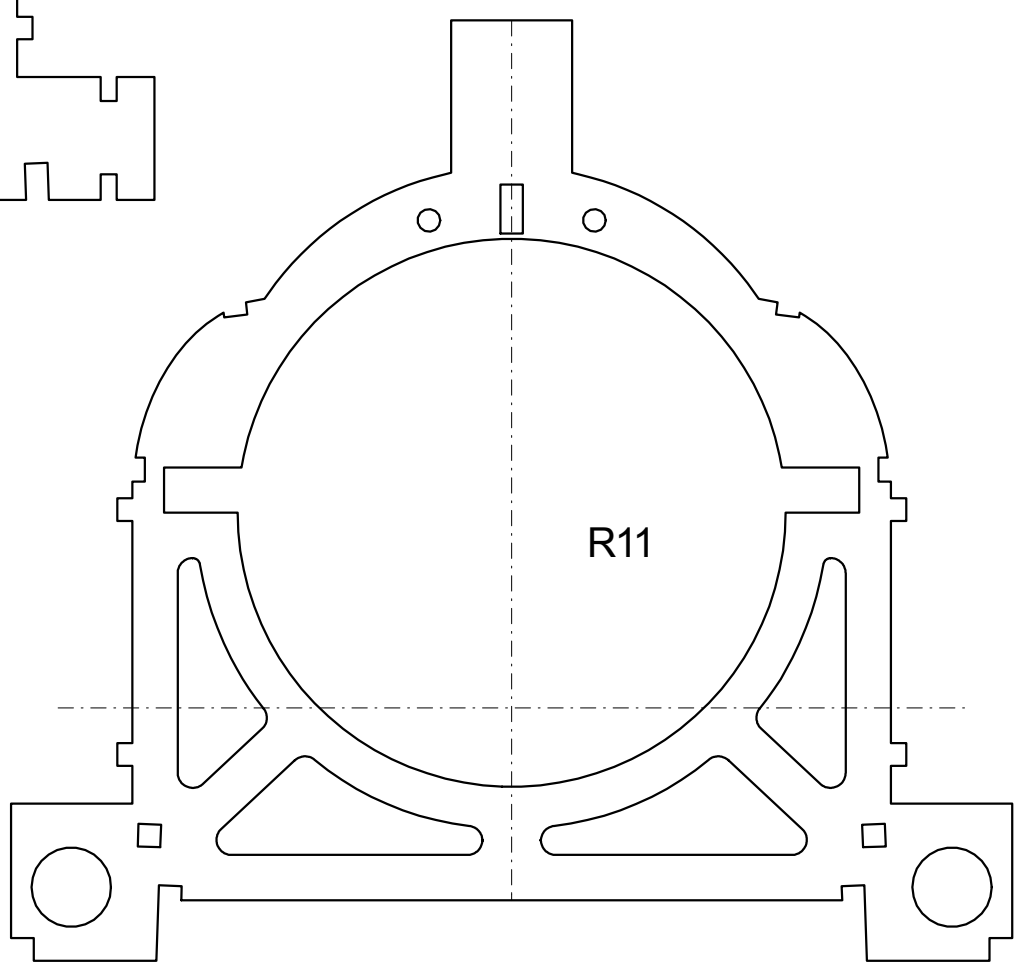

R4

R6

R7

R19

R20

2Stk.

3mm

Pappelsperrholz

F-20 Tigershark M 1:11

Spannweite: 700mm
Läng : 1300mm
Gewicht ab : 1450g
Antrieb : Wemotec Mini fan evo Het 2W20
Akku : 4S 3000-3500mAh

Spanten und Kleinteile
Pappelsperrholz 3mm

Martin Weibel
modellbau-weibel@bluewin.ch
www.modellbau-weibel.ch

4Stk.

Faserrichtung