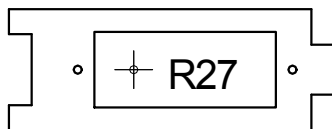

F-20 Tigershark M 1:11

Spannweite: 700mm
Läng : 1300mm
Gewicht ab : 1450g
Antrieb : Wemotec Mini fan evo Het 2W20
Akku : 4S 3000-3500mAh

Spanten und Kleinteile
Pappelsperrholz 3mm

Martin Weibel
modellbau-weibel@bluewin.ch
www.modellbau-weibel.ch

4Stk.

Faserrichtung