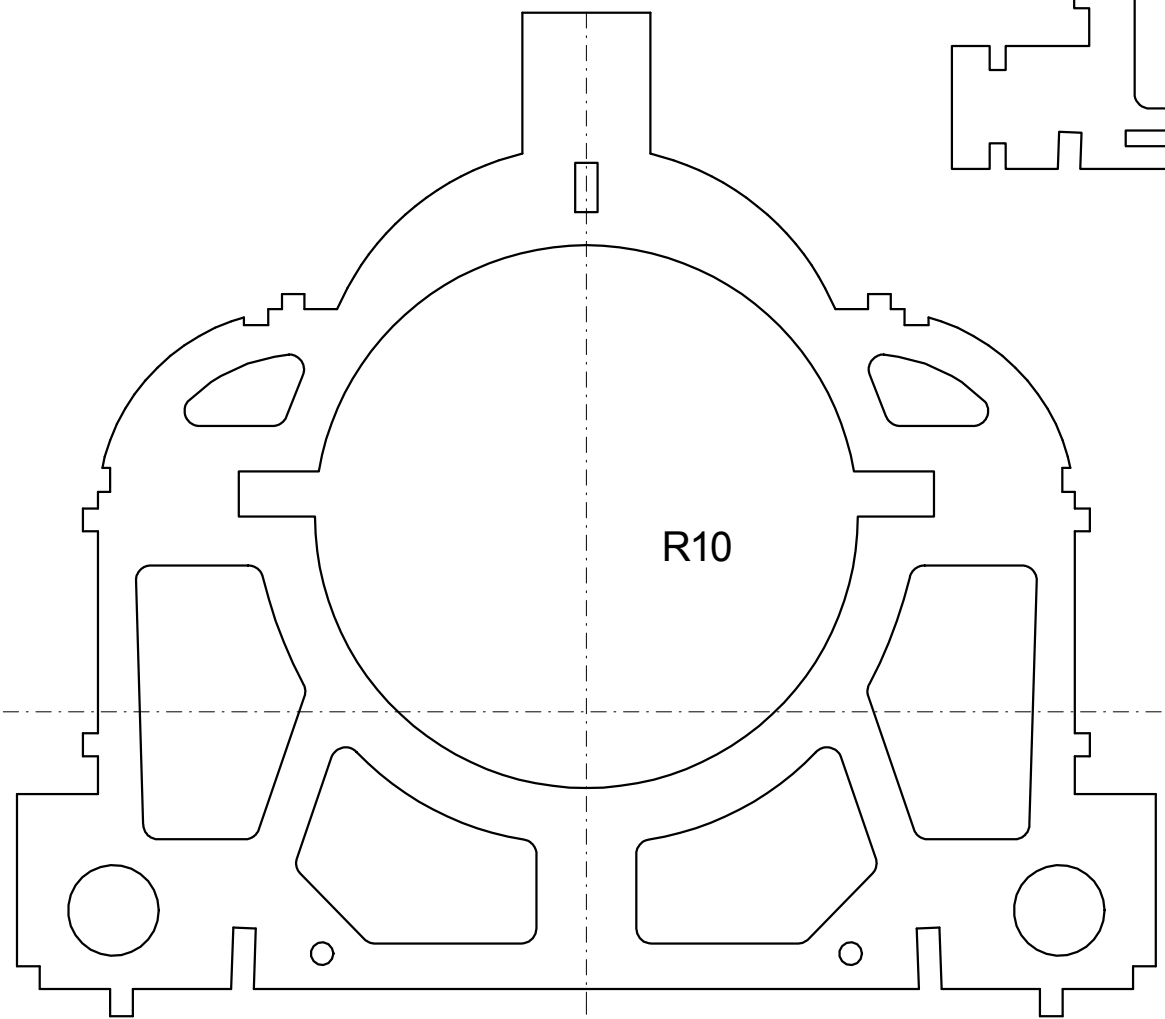

R4

R6

R7

R19

R20

2Stk.

3mm

Pappelsperrholz

F-20 Tigershark M 1:11

Spannweite: 700mm
Läng : 1300mm
Gewicht ab : 1450g
Antrieb : Wemotec Mini fan evo Het 2W20
Akku : 4S 3000-3500mAh

Spanten und Kleinteile
Pappelsperrholz 3mm

Martin Weibel
modellbau-weibel@bluewin.ch
www.modellbau-weibel.ch

4Stk.

Faserrichtung