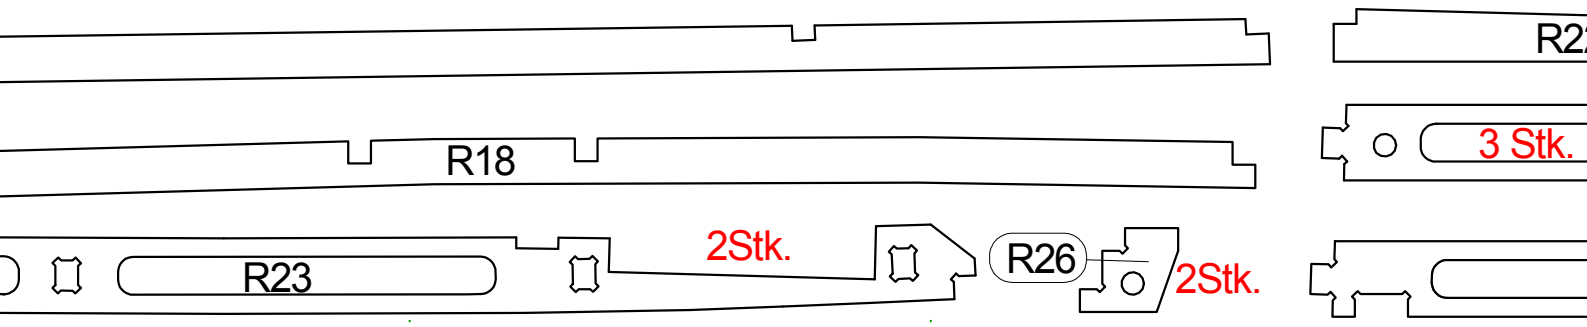

R4

R6

R7

R19

R20

2Stk.

3mm

Pappelsperrholz

F-20 Tigershark M 1:11

Spannweite: 700mm
Läng : 1300mm
Gewicht ab : 1450g
Antrieb : Wemotec Mini fan evo Het 2W20
Akku : 4S 3000-3500mAh

Spanten und Kleinteile
Pappelsperrholz 3mm

Martin Weibel
modellbau-weibel@bluewin.ch
www.modellbau-weibel.ch

4Stk.

Faserrichtung