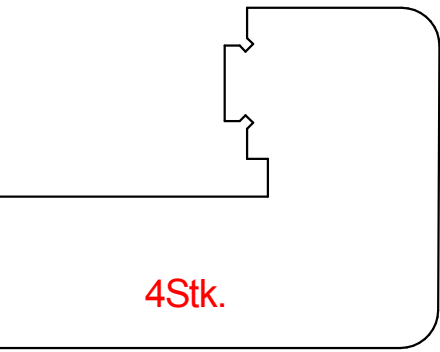

F-20 Tigershark M 1:11

Spannweite: 700mm
Läng : 1300mm
Gewicht ab : 1450g
Antrieb : Wemotec Mini fan evo Het 2W20
Akku : 4S 3000-3500mAh

Spanten und Kleinteile
Pappelsperrholz 3mm

Martin Weibel
modellbau-weibel@bluewin.ch
www.modellbau-weibel.ch

4Stk.

Faserrichtung