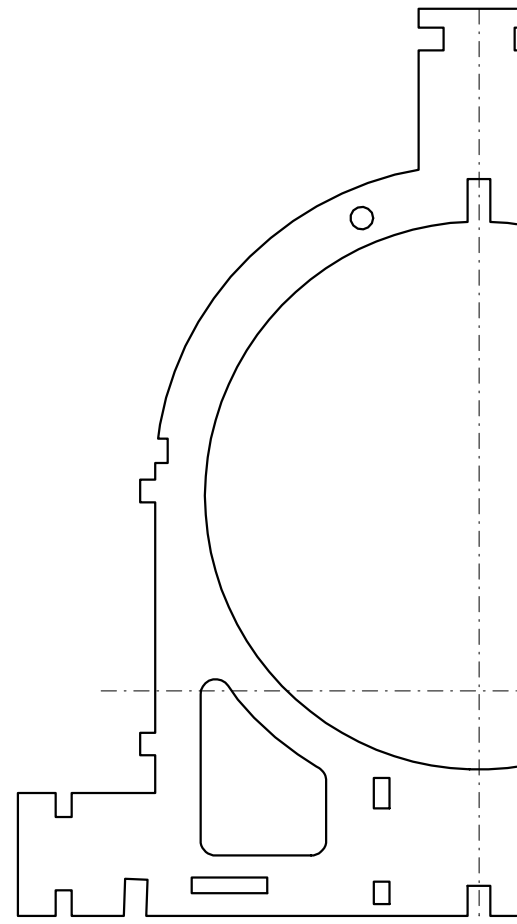

R4

R6

R7

R19

R20

2Stk.

3mm

Pappelsperrholz

F-20 Tigershark M 1:11

Spannweite: 700mm
Läng : 1300mm
Gewicht ab : 1450g
Antrieb : Wemotec Mini fan evo Het 2W20
Akku : 4S 3000-3500mAh

Spanten und Kleinteile
Pappelsperrholz 3mm

Martin Weibel
modellbau-weibel@bluewin.ch
www.modellbau-weibel.ch

4Stk.

Faserrichtung