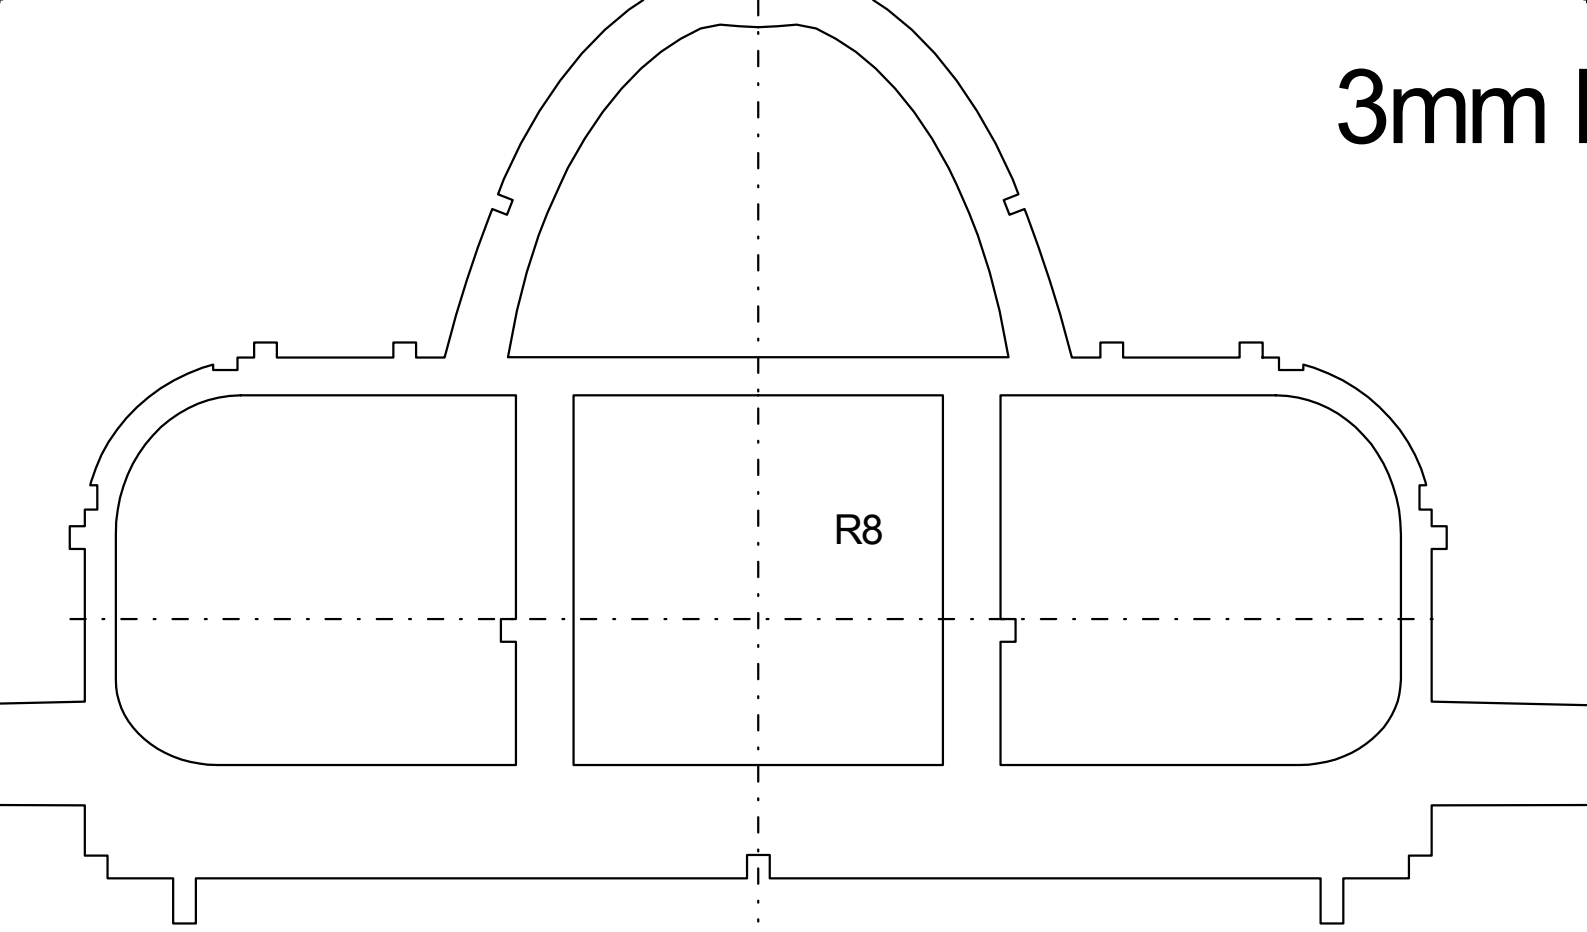

R4

R6

R7

R19

R20

2Stk.

3mm

Pappelsperrholz

F-20 Tigershark M 1:11

Spannweite: 700mm
Läng : 1300mm
Gewicht ab : 1450g
Antrieb : Wemotec Mini fan evo Het 2W20
Akku : 4S 3000-3500mAh

Spanten und Kleinteile
Pappelsperrholz 3mm

Martin Weibel
modellbau-weibel@bluewin.ch
www.modellbau-weibel.ch

4Stk.

Faserrichtung