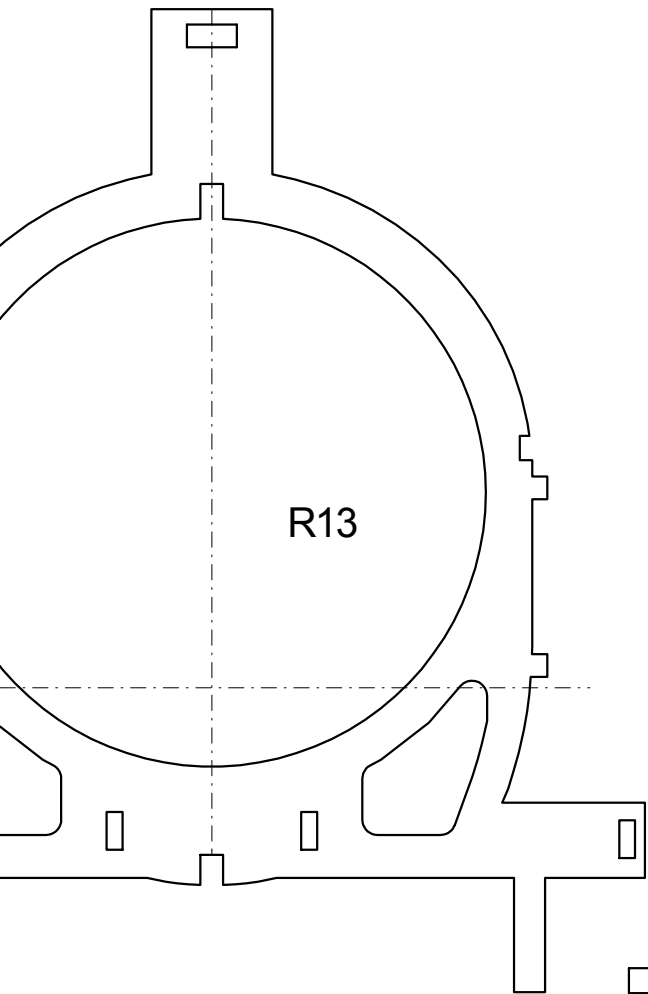

F-20 Tigershark M 1:11

Spannweite: 700mm
Läng : 1300mm
Gewicht ab : 1450g
Antrieb : Wemotec Mini fan evo Het 2W20
Akku : 4S 3000-3500mAh

Spanten und Kleinteile
Pappelsperrholz 3mm

Martin Weibel
modellbau-weibel@bluewin.ch
www.modellbau-weibel.ch

4Stk.

Faserrichtung