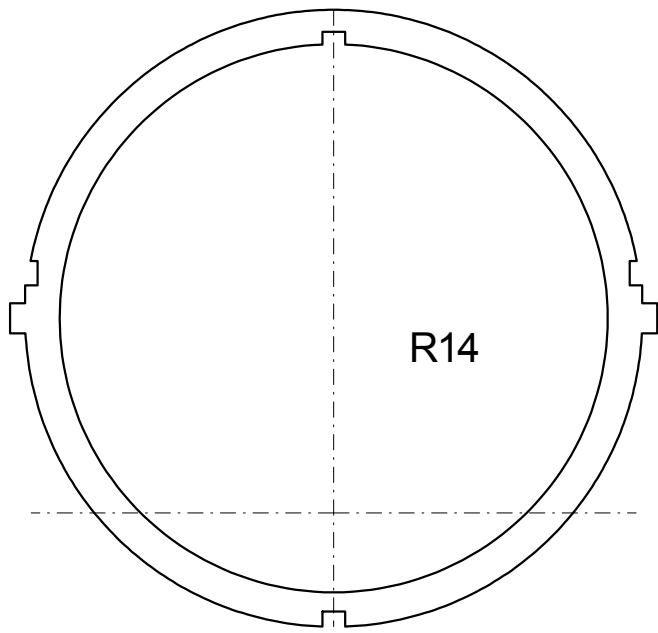

R4

R6

R7

R19

R20

2Stk.

3mm

Pappelsperrholz

F-20 Tigershark M 1:11

Spannweite: 700mm
Läng : 1300mm
Gewicht ab : 1450g
Antrieb : Wemotec Mini fan evo Het 2W20
Akku : 4S 3000-3500mAh

Spanten und Kleinteile
Pappelsperrholz 3mm

Martin Weibel
modellbau-weibel@bluewin.ch
www.modellbau-weibel.ch

4Stk.

Faserrichtung