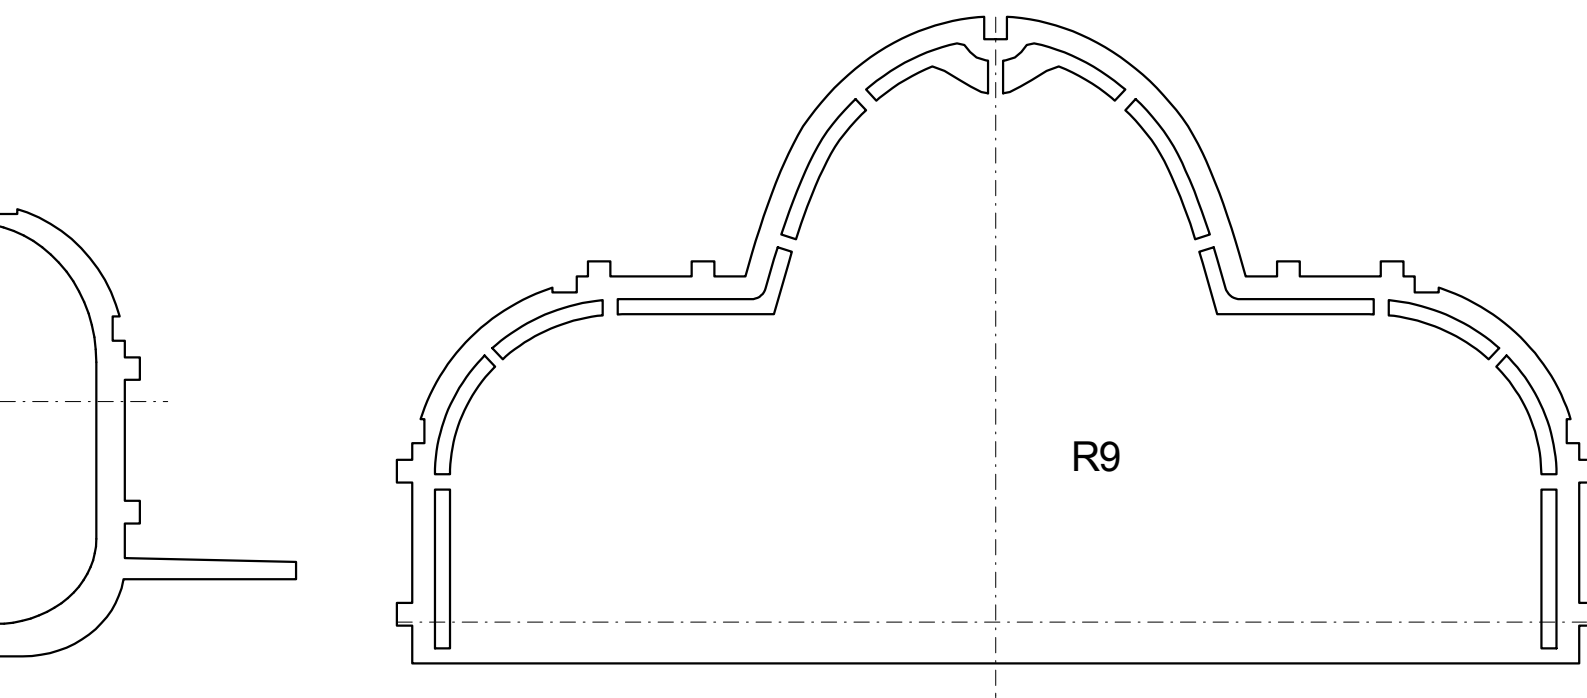

R4

R6

R7

R19

R20

2Stk.

3mm

Pappelsperrholz

F-20 Tigershark M 1:11

Spannweite: 700mm
Läng : 1300mm
Gewicht ab : 1450g
Antrieb : Wemotec Mini fan evo Het 2W20
Akku : 4S 3000-3500mAh

Spanten und Kleinteile
Pappelsperrholz 3mm

Martin Weibel
modellbau-weibel@bluewin.ch
www.modellbau-weibel.ch

4Stk.

Faserrichtung