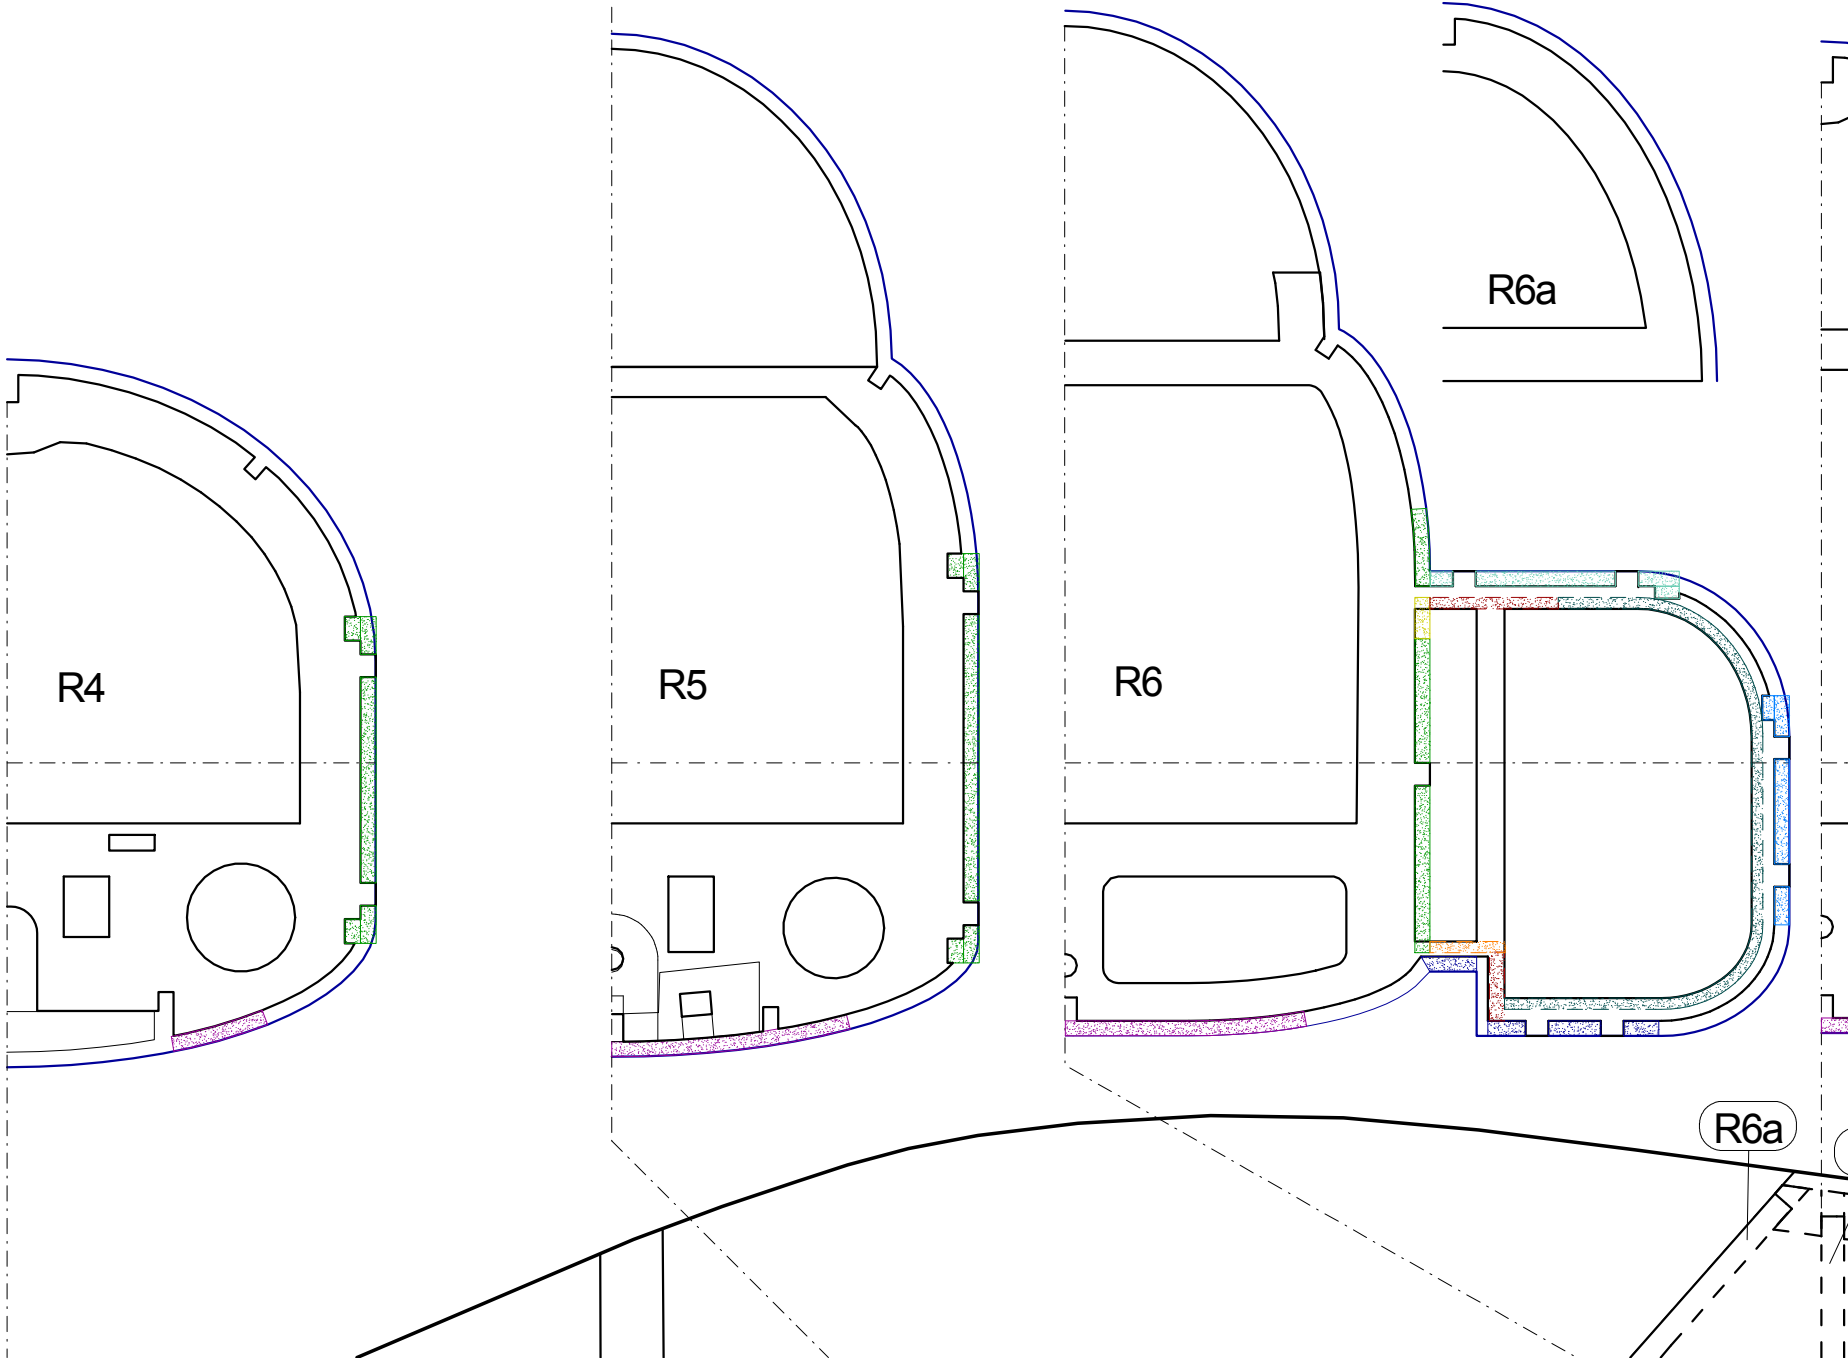

modellbau-weibel@bluewin.ch

www.modellbau-weibel.ch

6mm Pappelsperrholz

yy1

Schubrohr Länge 282mm  
Balsa 1mm Breite 216mm

R4

R5

R6