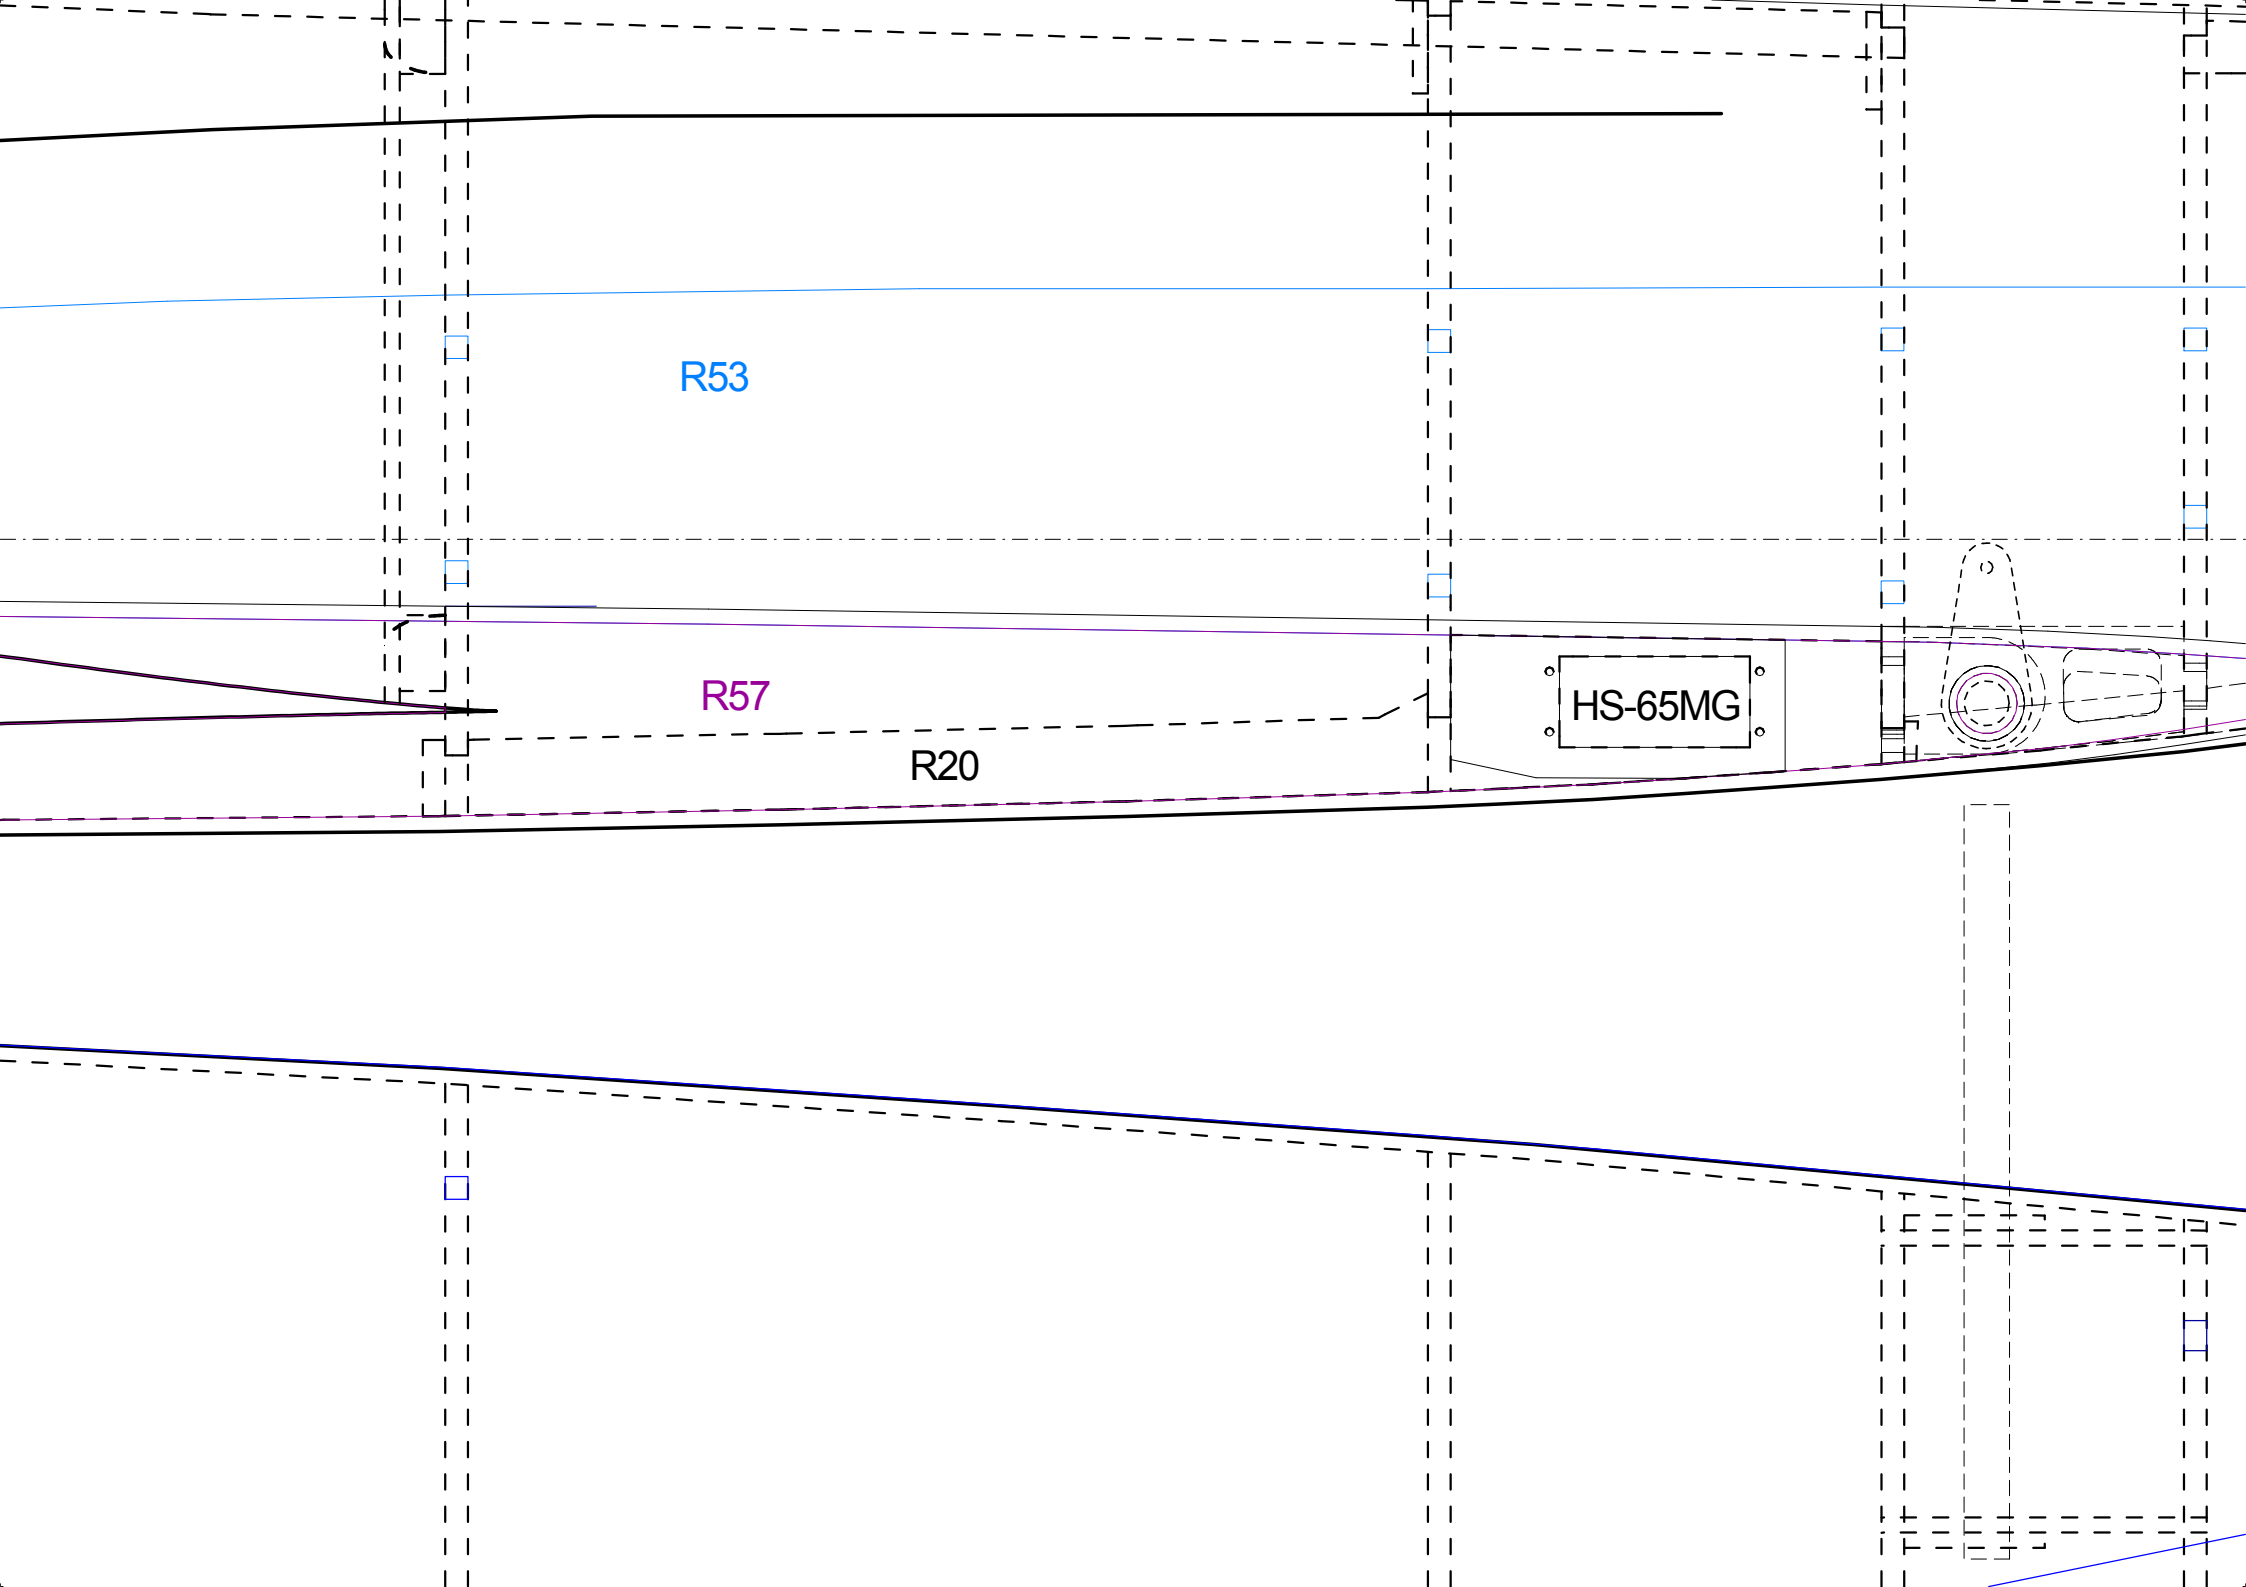

## F-20 Tigershark M 1:11

Spannweite: 700mm

Läng : 1300mm

Gewicht ab : 1450g

Antrieb : Wemotec Mini fan evo Het 2W20

Akku : 4S 3000-3500mAh

Übersicht Rumpf

Martin Weibel

modellbau-weibel@bluewin.ch

www.modellbau-weibel.ch

6mm Pappelsperrholz

yy1

Schubrohr Länge 282mm  
Balsa 1mm Breite 216mm

R4

R5

R6