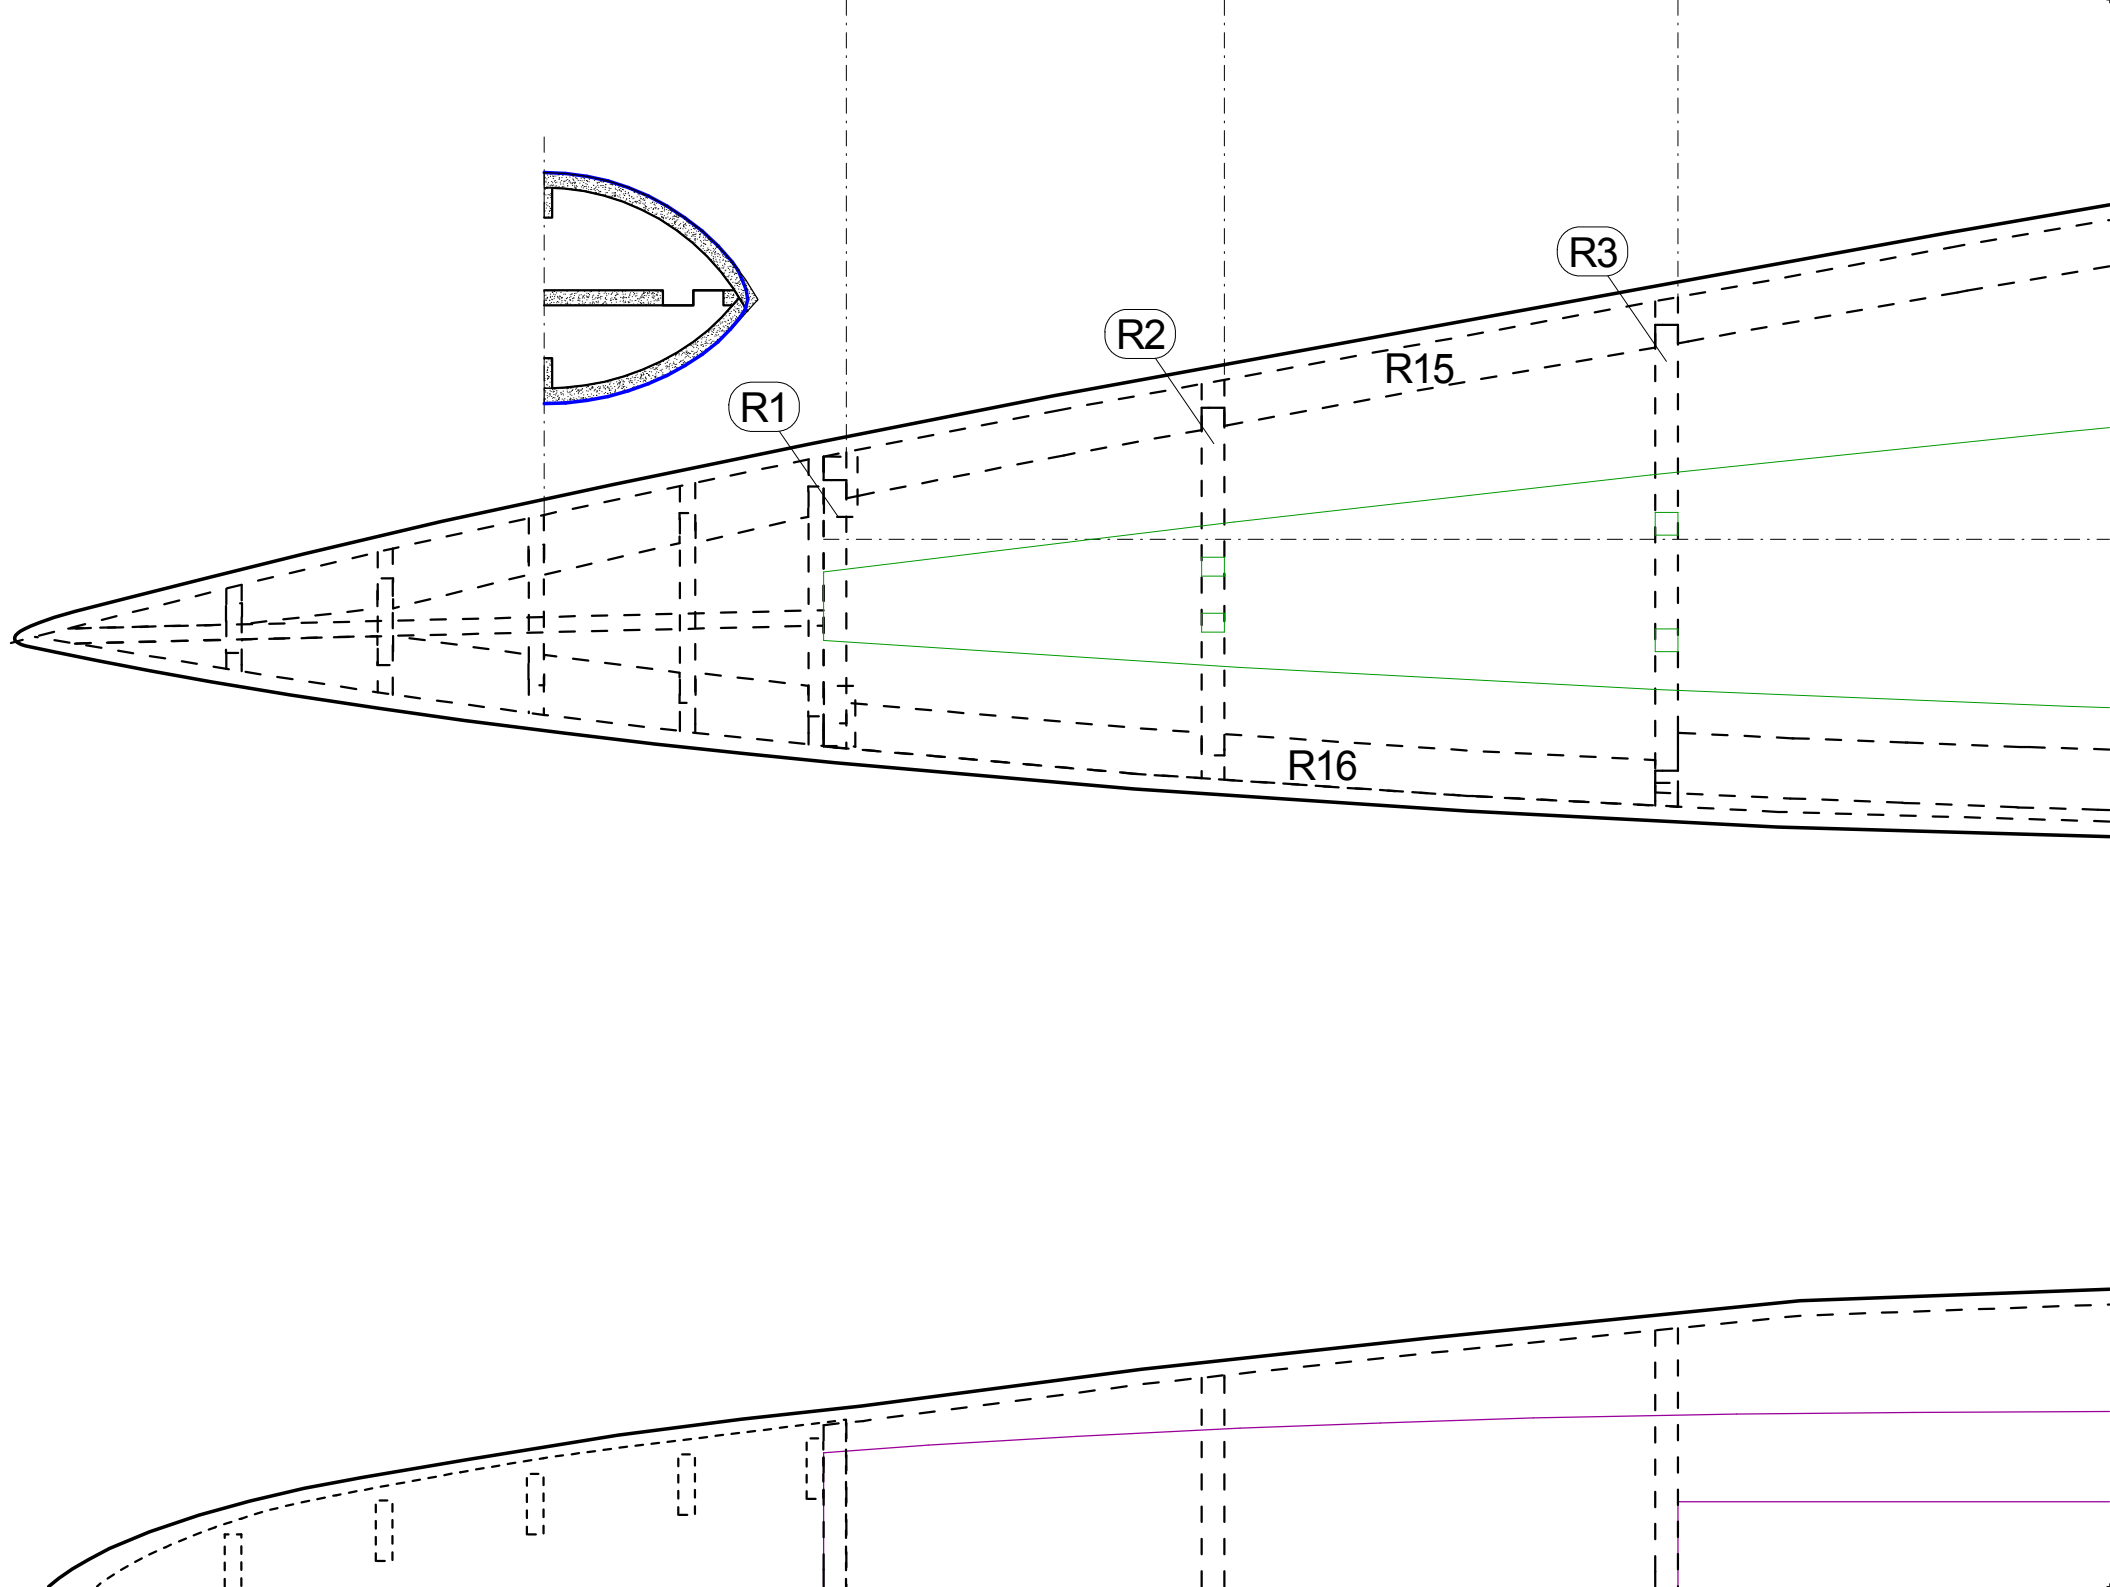

## F-20 Tigershark M 1:11

Spannweite: 700mm

Läng : 1300mm

Gewicht ab : 1450g

Antrieb : Wemotec Mini fan evo Het 2W20

Akku : 4S 3000-3500mAh

Übersicht Rumpf

Martin Weibel

modellbau-weibel@bluewin.ch

www.modellbau-weibel.ch

6mm Pappelsperrholz

yy1

Schubrohr Länge 282mm  
Balsa 1mm Breite 216mm

R4

R5

R6