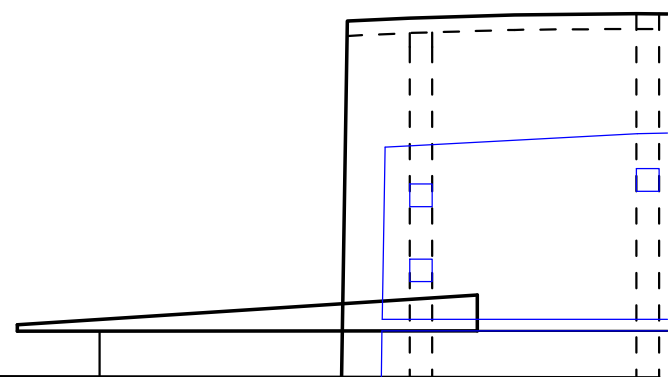

6mm Pappelsperrholz