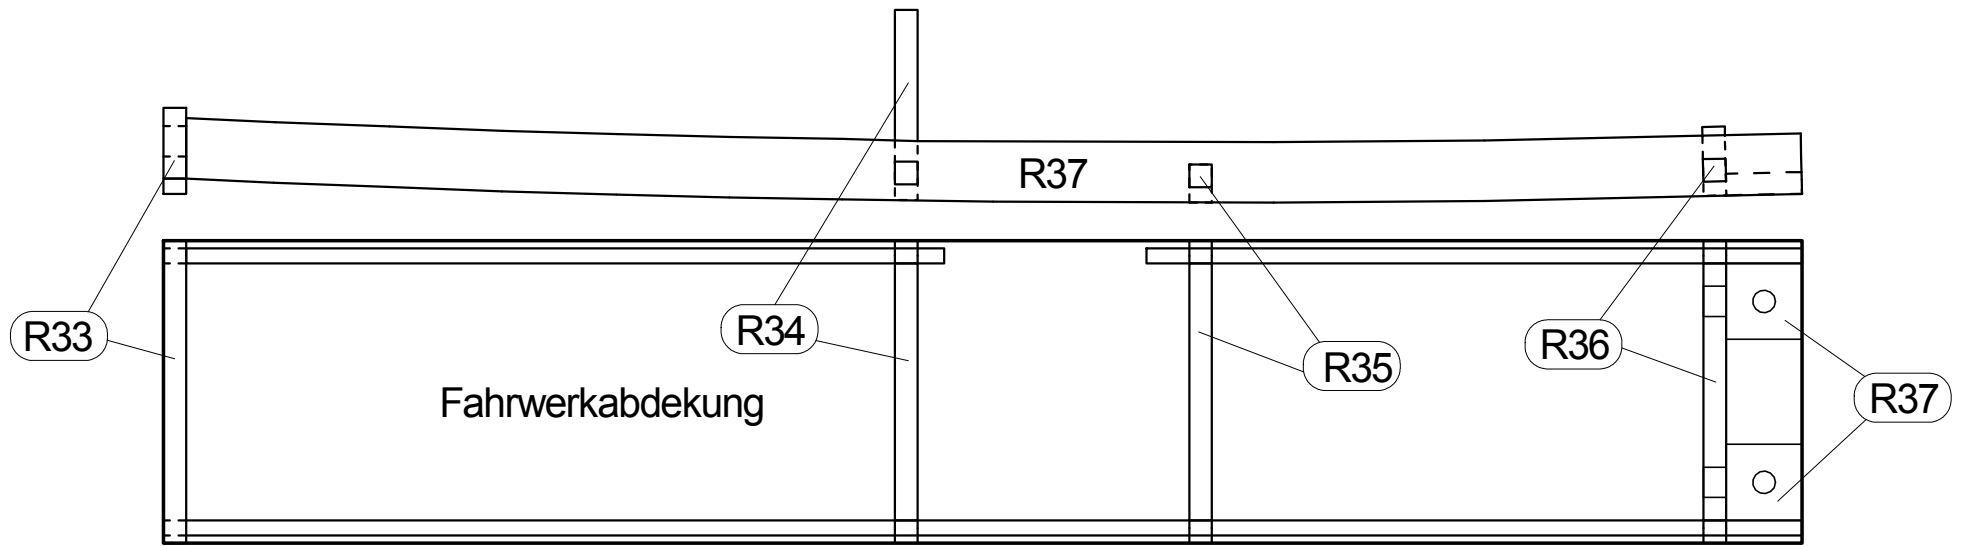

modellbau-weibel@bluewin.ch

www.modellbau-weibel.ch

6mm Pappelsperrholz

yy1

Schubrohr Länge 282mm  
Balsa 1mm Breite 216mm

R4

R5

R6