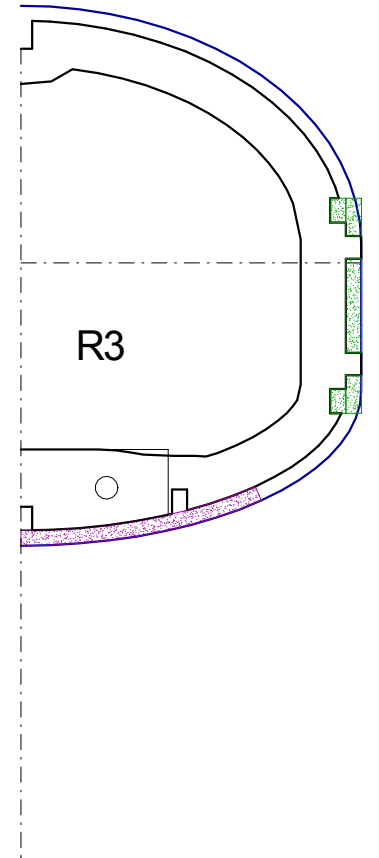

R54

V1

V4

15-20mm

Schwerpunkt

6x10x3

6x10x3

stab

## F-20 Tigershark M 1:11

Spannweite: 700mm

Läng : 1300mm

Gewicht ab : 1450g

Antrieb : Wemotec Mini fan evo Het 2W20

Akku : 4S 3000-3500mAh

Übersicht Rumpf

Martin Weibel

modellbau-weibel@bluewin.ch

www.modellbau-weibel.ch

6mm Pappelsperrholz

yy1

Schubrohr Länge 282mm  
Balsa 1mm Breite 216mm

R4

R5

R6