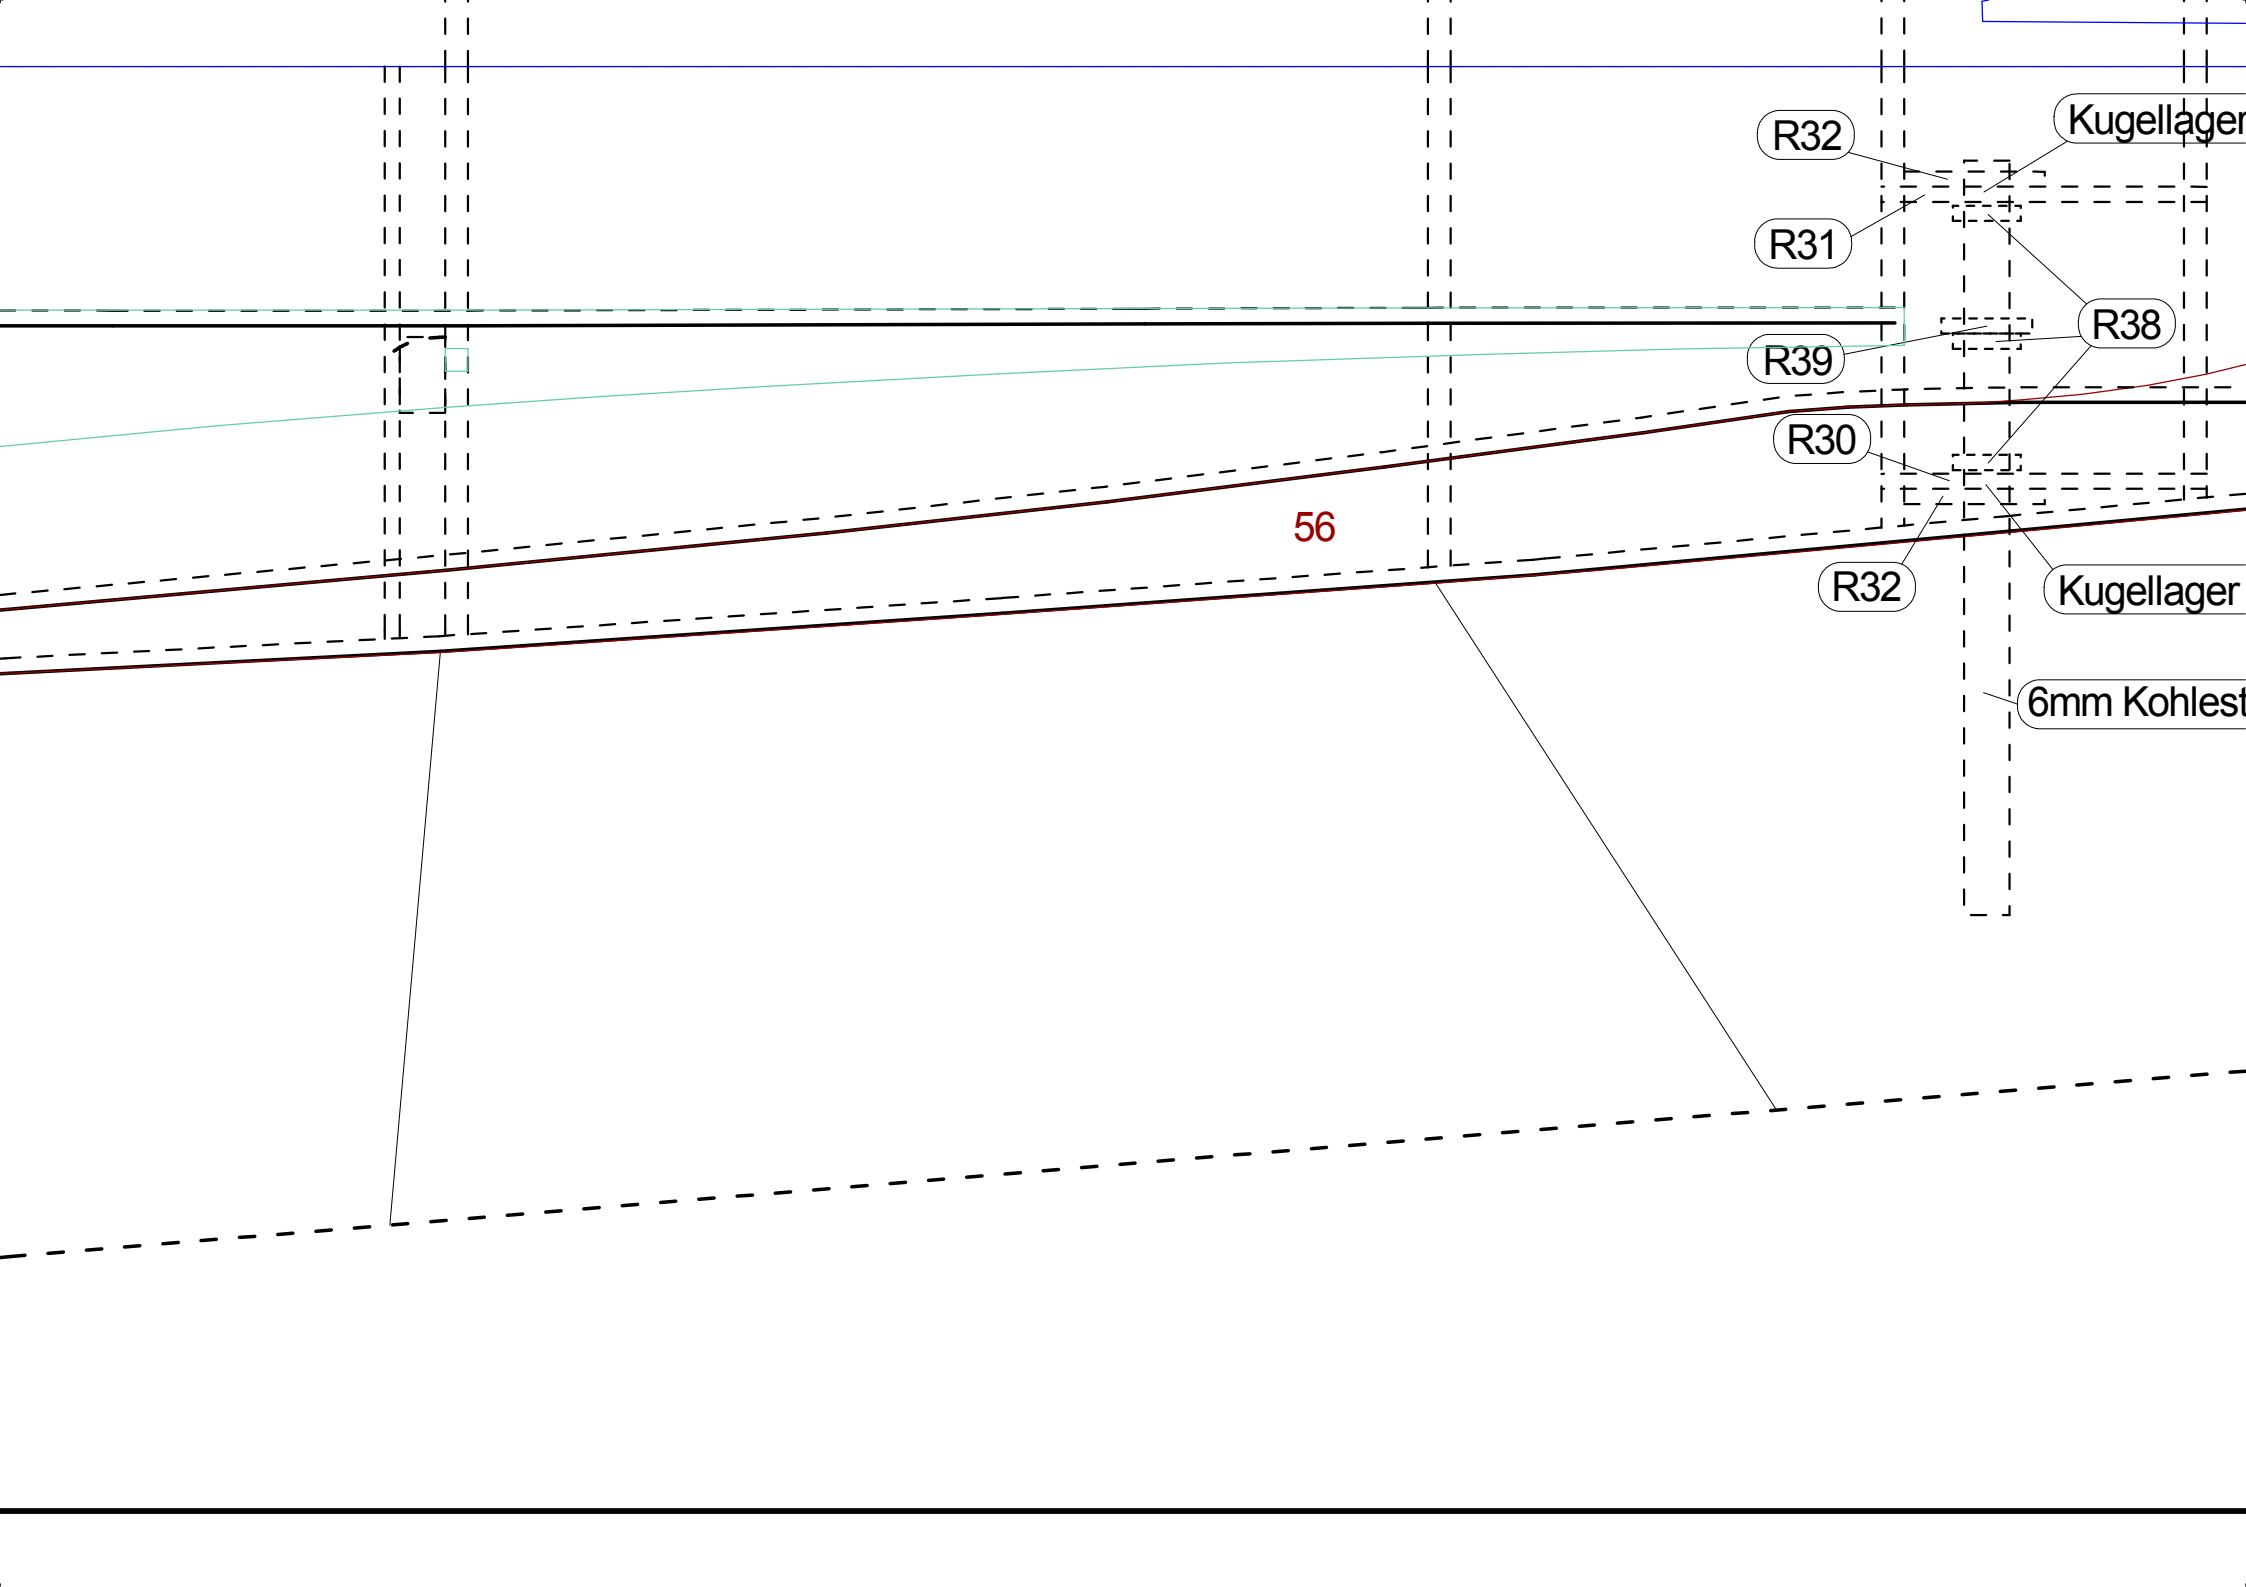

R54

V1

V4

15-20mm

Schwerpunkt

6x10x3

6x10x3

stab

Freiwillige Spende auf PayPal-Konto  
modellbau-weibel@bluewin.ch

0mm

100mm

## F-20 Tigershark M 1:11

Spannweite: 700mm

Läng : 1300mm

Gewicht ab : 1450g

Antrieb : Wemotec Mini fan evo Het 2W20

Akku : 4S 3000-3500mAh

Übersicht Rumpf

Martin Weibel

modellbau-weibel@bluewin.ch

www.modellbau-weibel.ch

6mm Pappelsperrholz

yy1

Schubrohr Länge 282mm  
Balsa 1mm Breite 216mm

R4

R5

R6