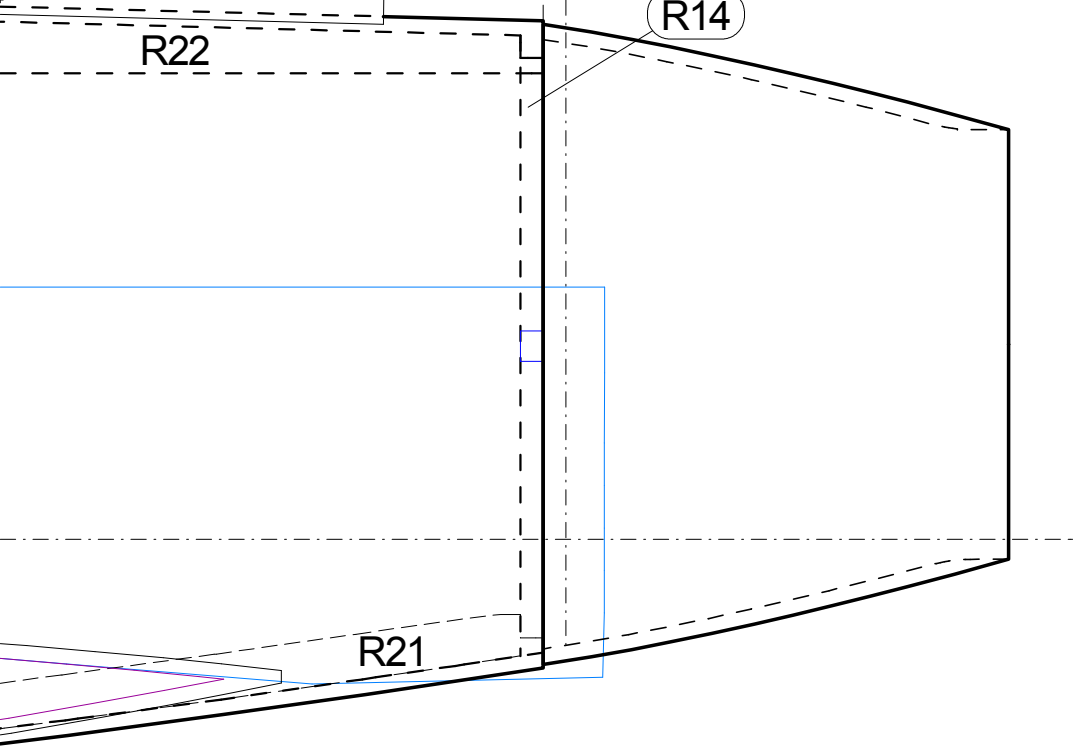

modellbau-weibel@bluewin.ch

www.modellbau-weibel.ch

6mm Pappelsperrholz

yy1

Schubrohr Länge 282mm  
Balsa 1mm Breite 216mm

R4

R5

R6