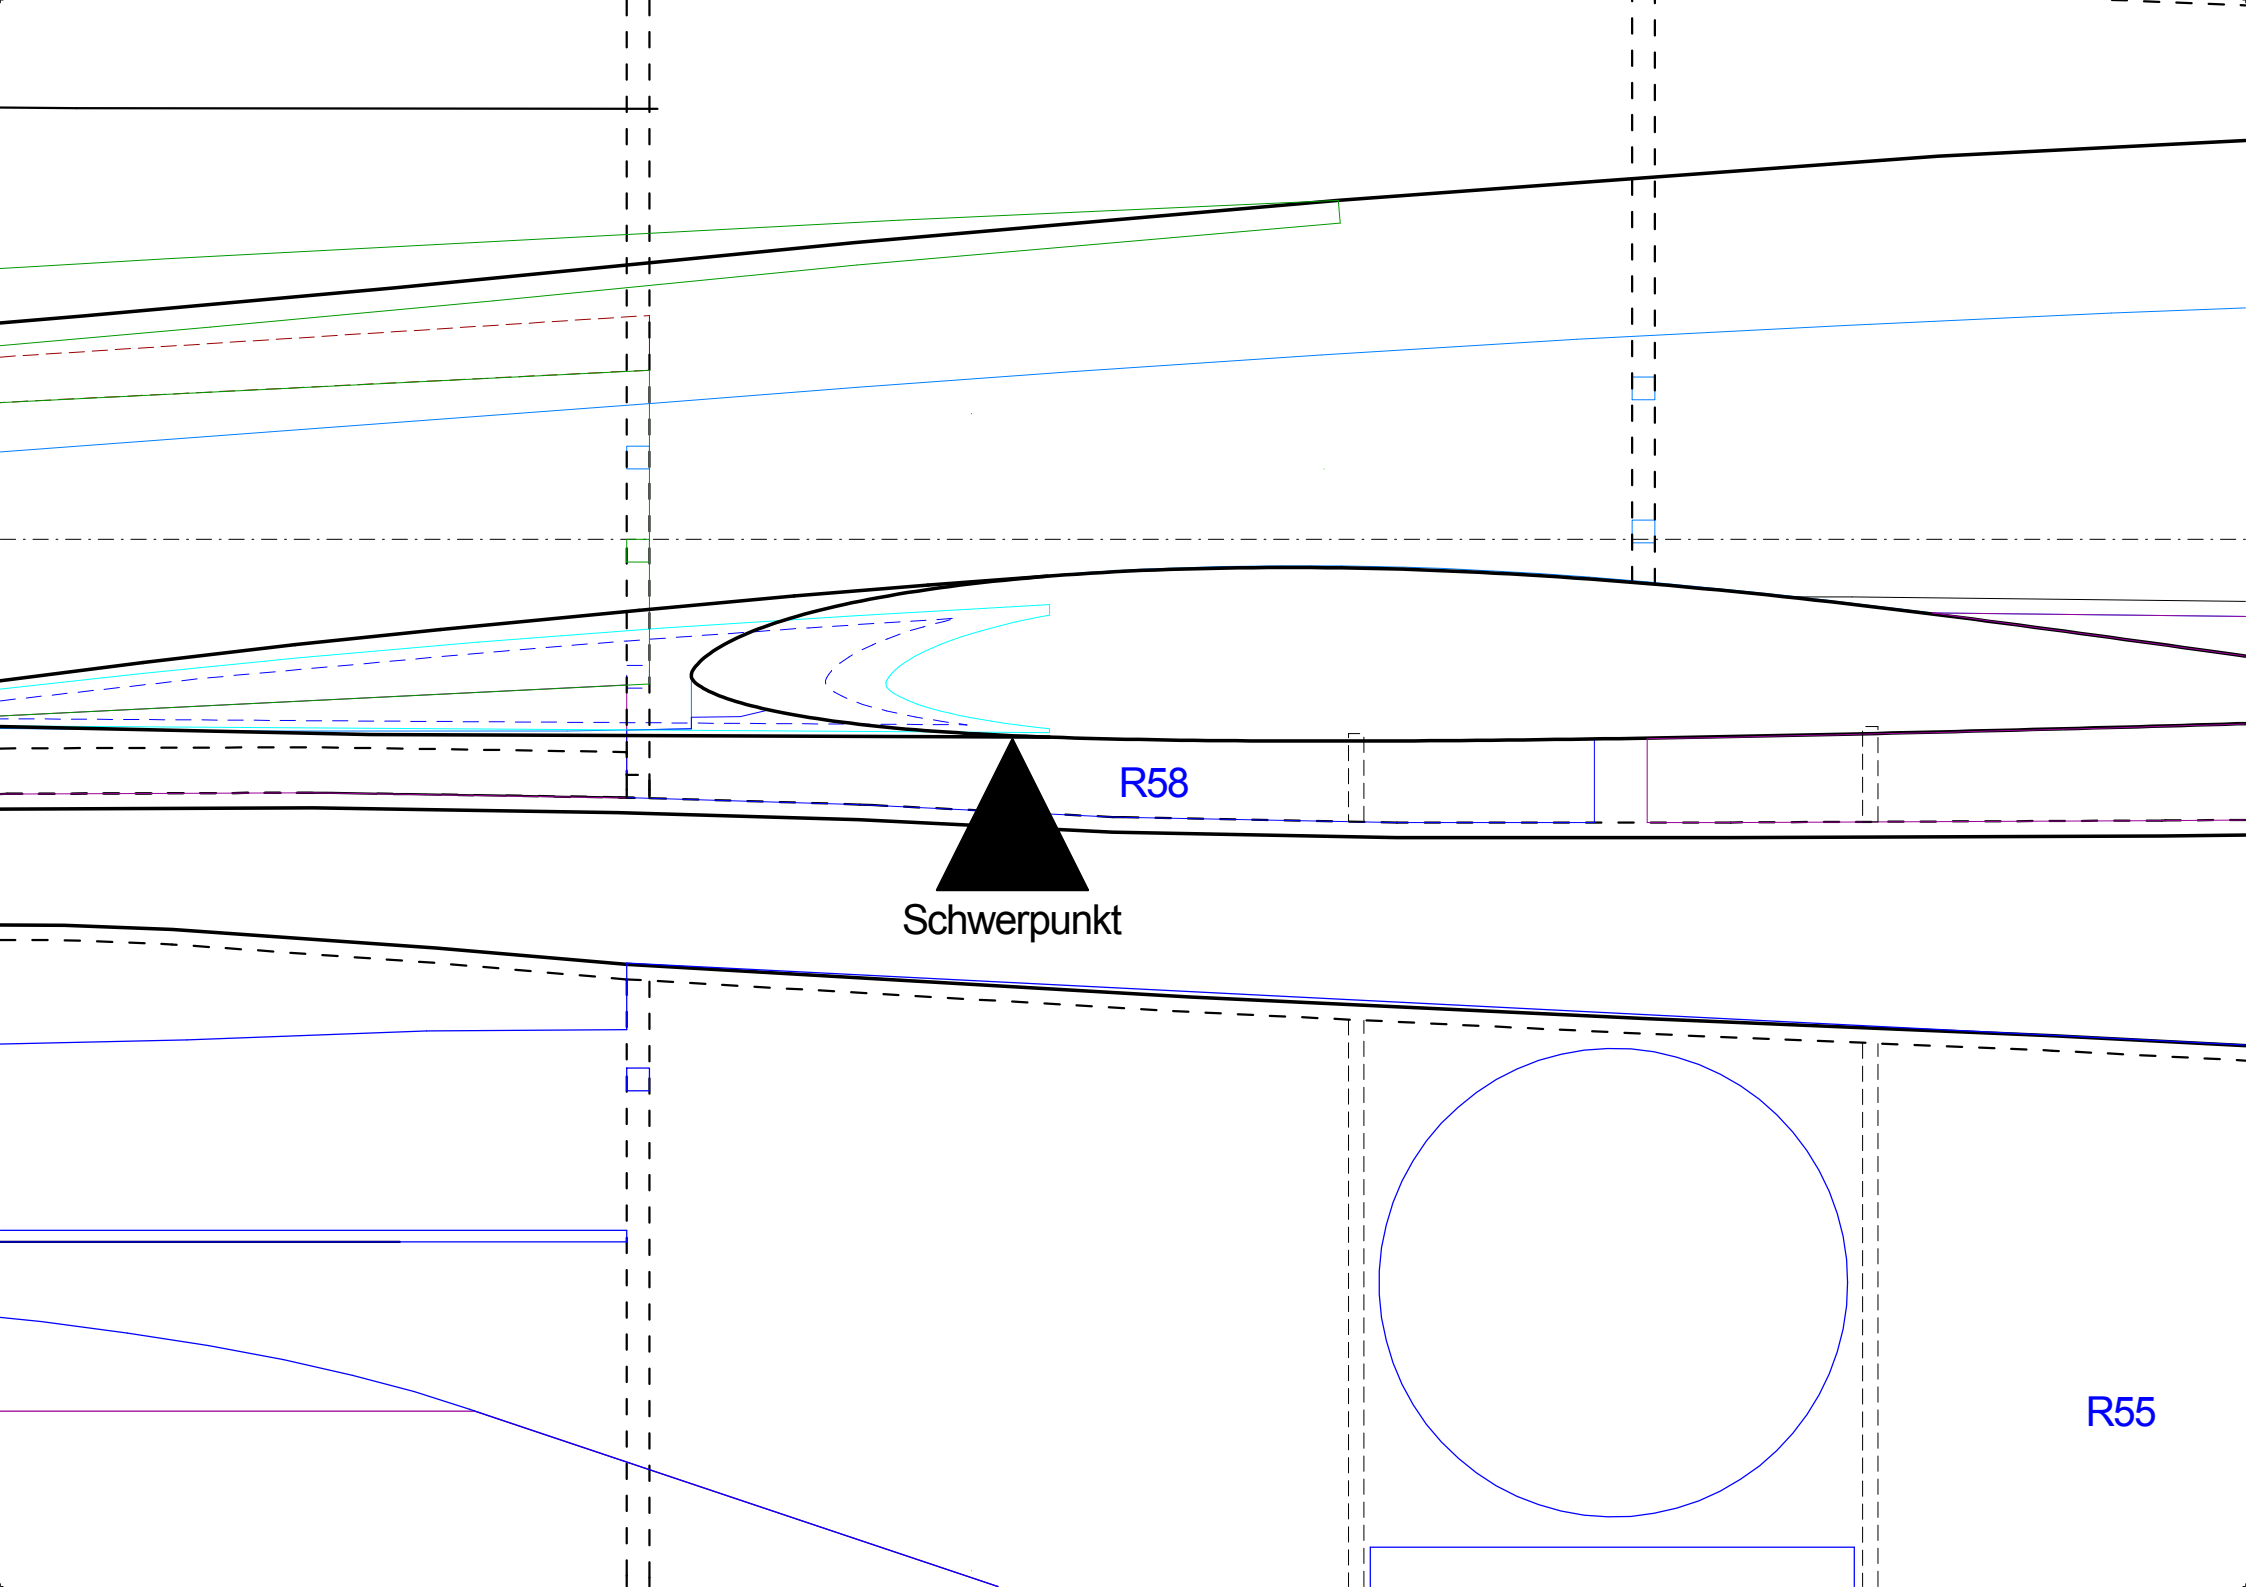

## F-20 Tigershark M 1:11

Spannweite: 700mm

Läng : 1300mm

Gewicht ab : 1450g

Antrieb : Wemotec Mini fan evo Het 2W20

Akku : 4S 3000-3500mAh

Übersicht Rumpf

Martin Weibel

modellbau-weibel@bluewin.ch

www.modellbau-weibel.ch

6mm Pappelsperrholz

yy1

Schubrohr Länge 282mm  
Balsa 1mm Breite 216mm

R4

R5

R6