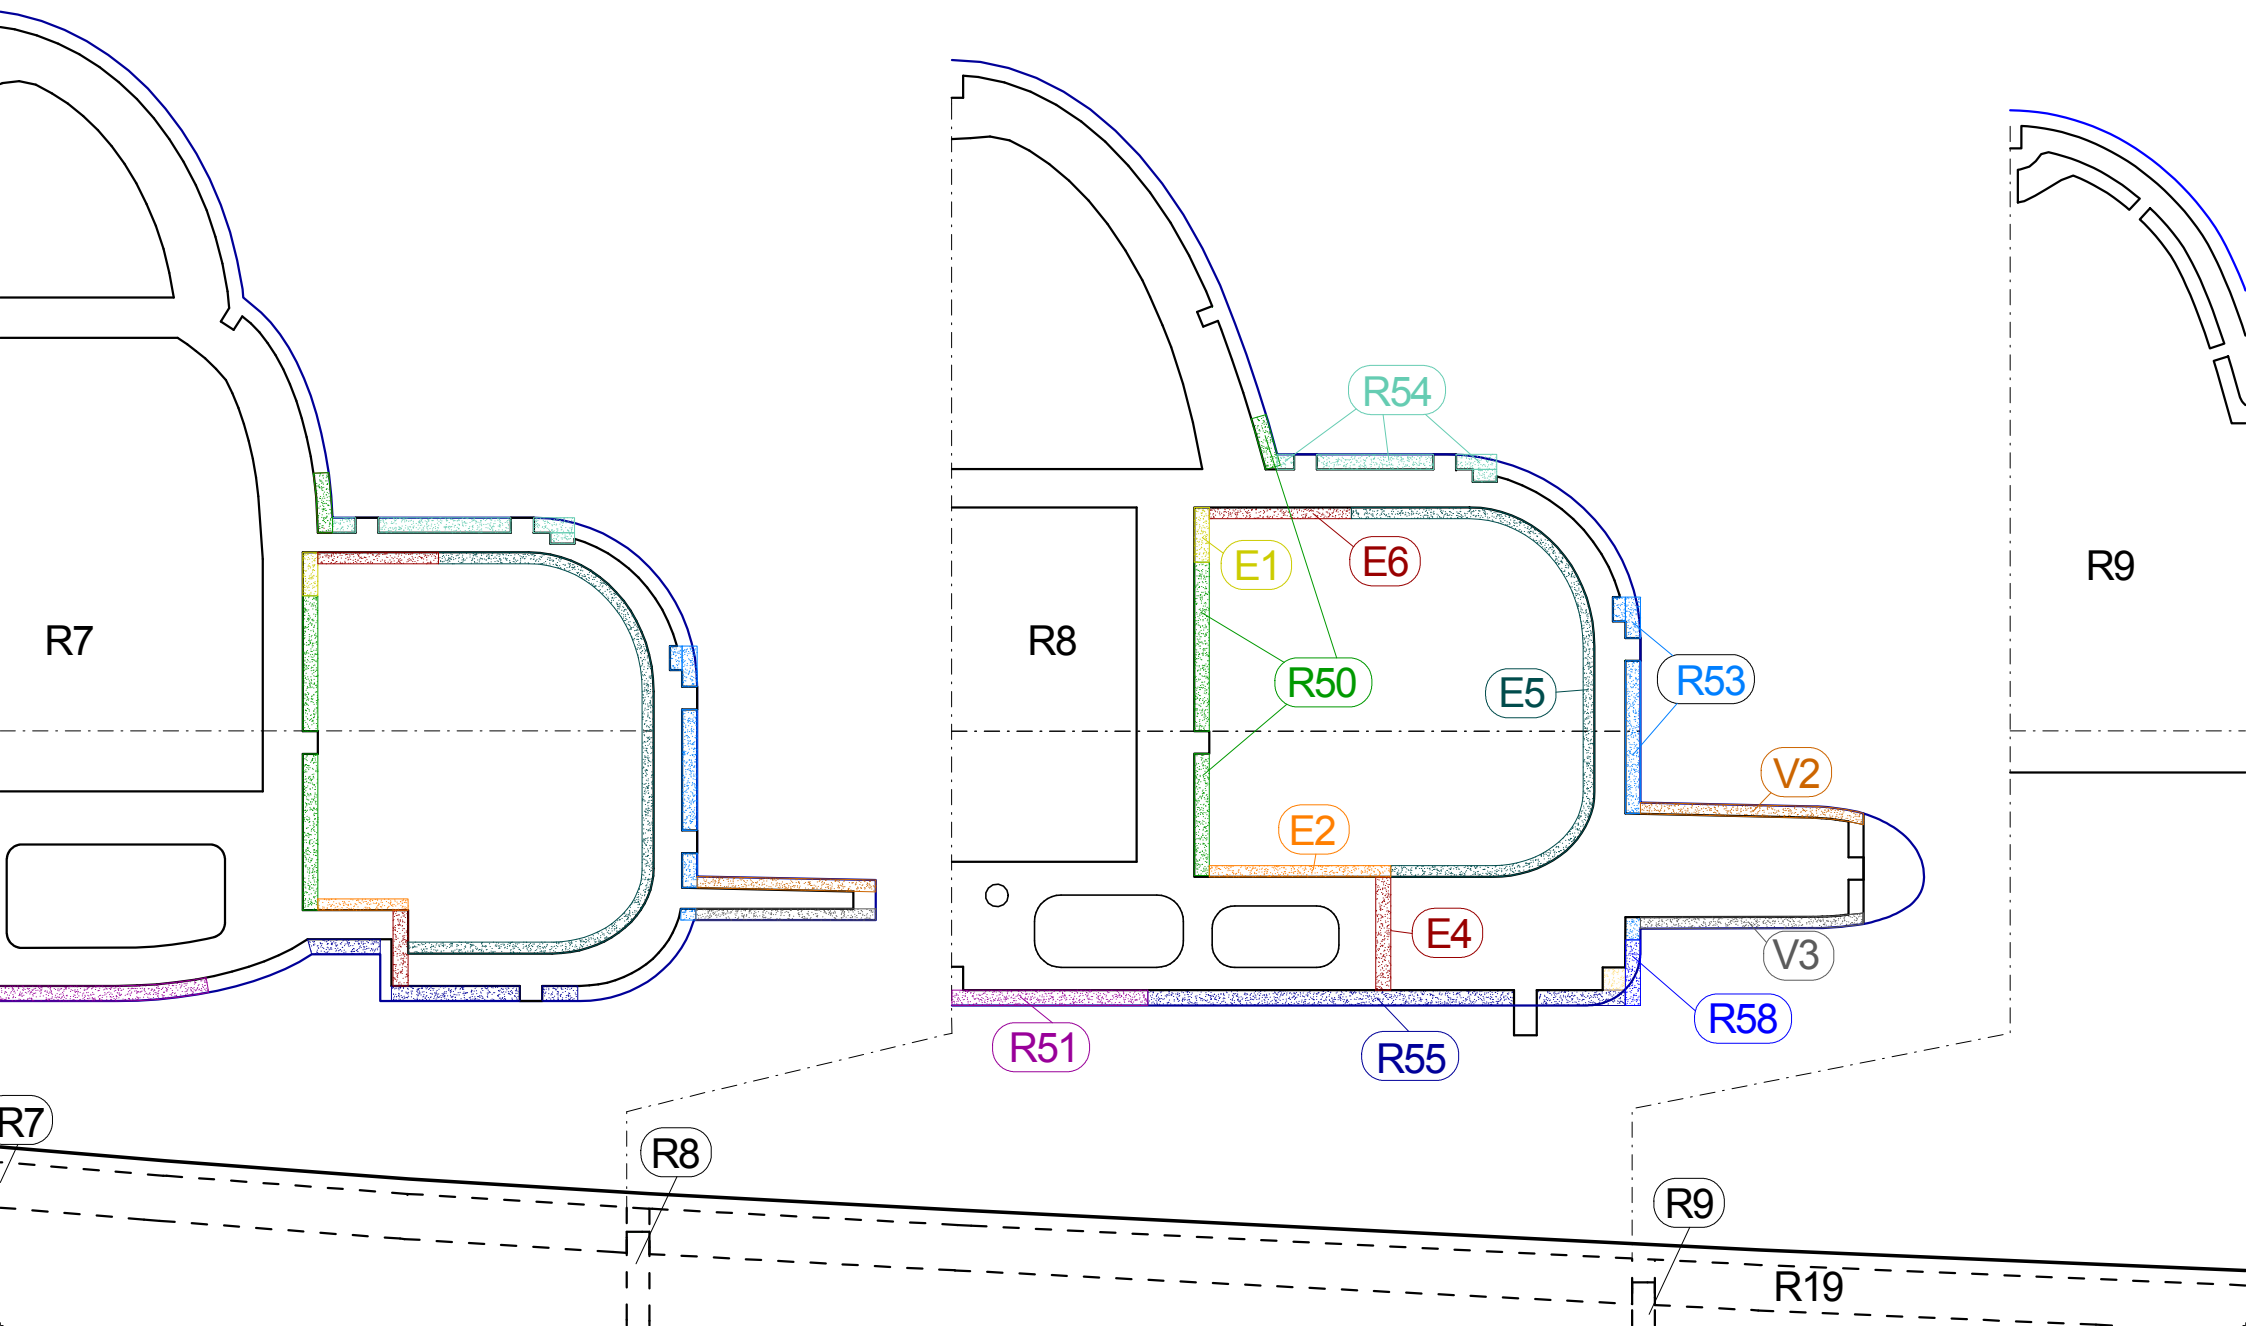

R7

R8

R9

E1

E6

R50

E5

R53

E2

V2

E4

V3

R51

R55

R58

R7

R8

R9

R19