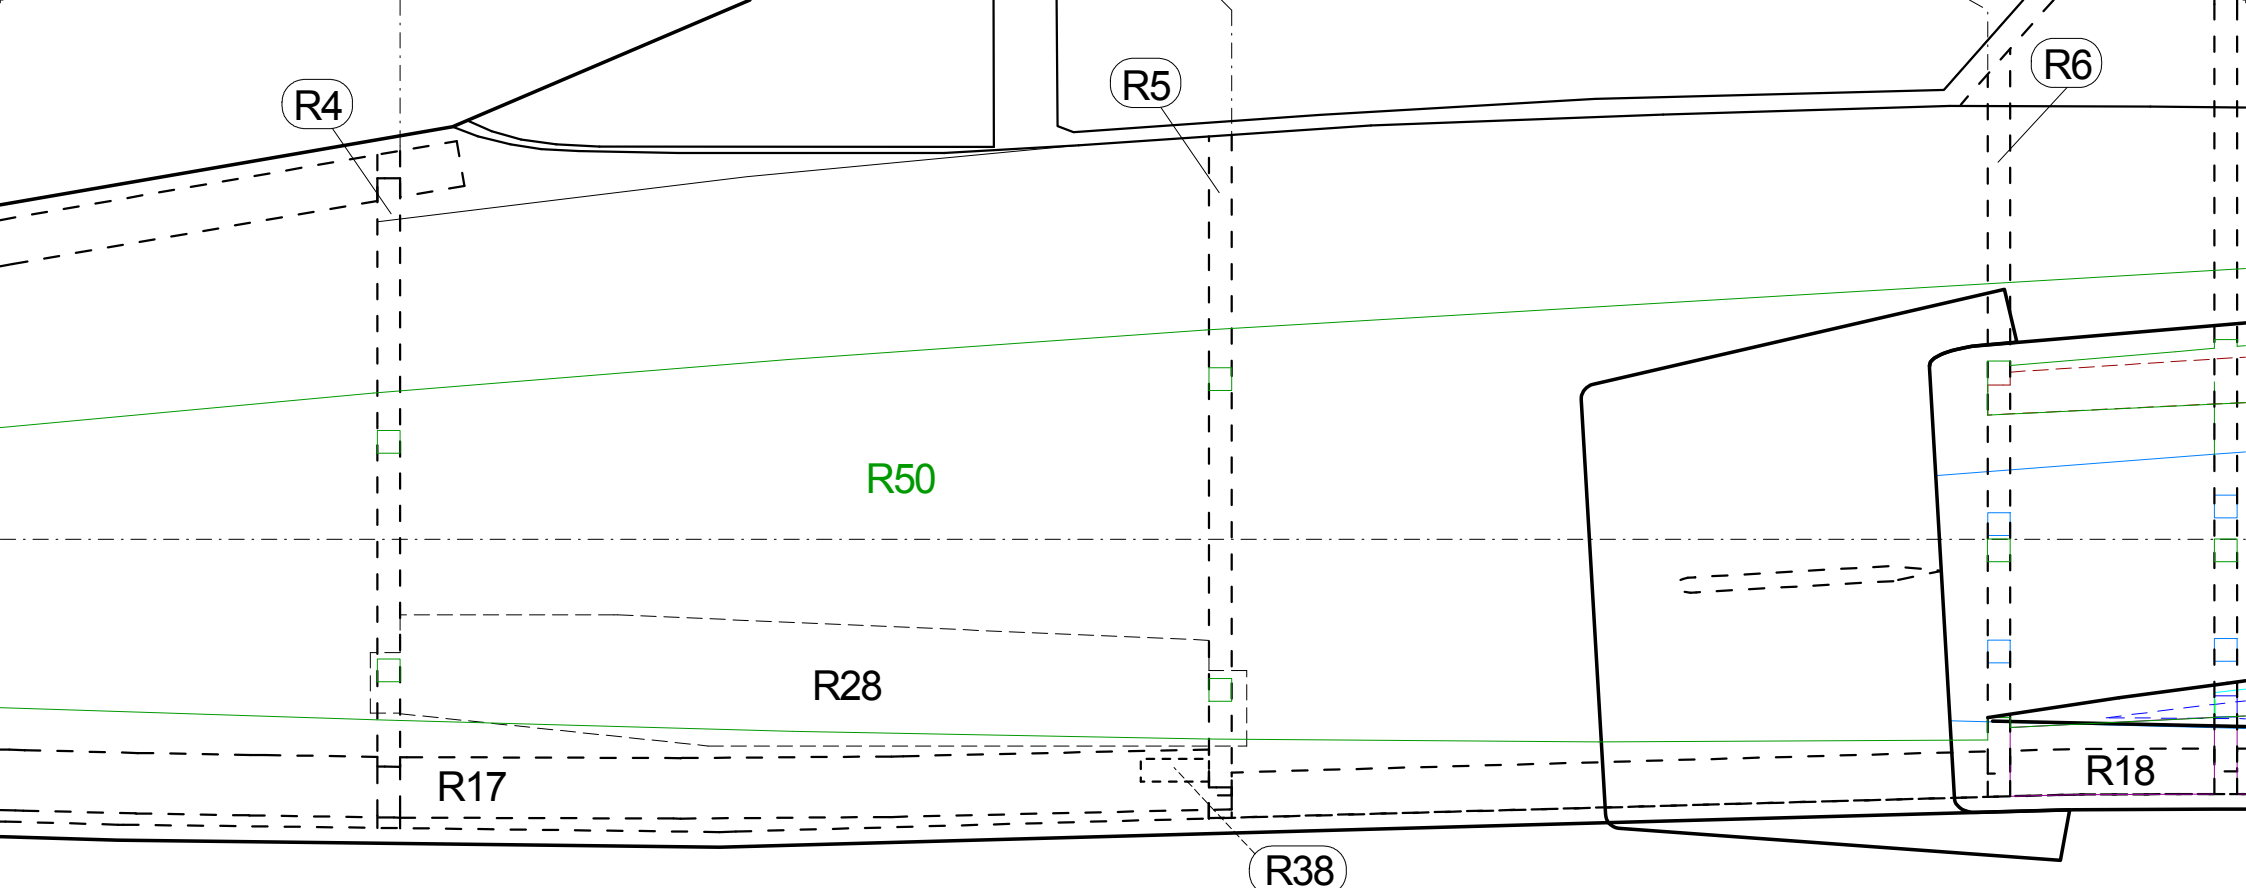

## F-20 Tigershark M 1:11

Spannweite: 700mm

Läng : 1300mm

Gewicht ab : 1450g

Antrieb : Wemotec Mini fan evo Het 2W20

Akku : 4S 3000-3500mAh

Übersicht Rumpf

Martin Weibel

modellbau-weibel@bluewin.ch

www.modellbau-weibel.ch

6mm Pappelsperrholz

yy1

Schubrohr Länge 282mm  
Balsa 1mm Breite 216mm

R4

R5

R6