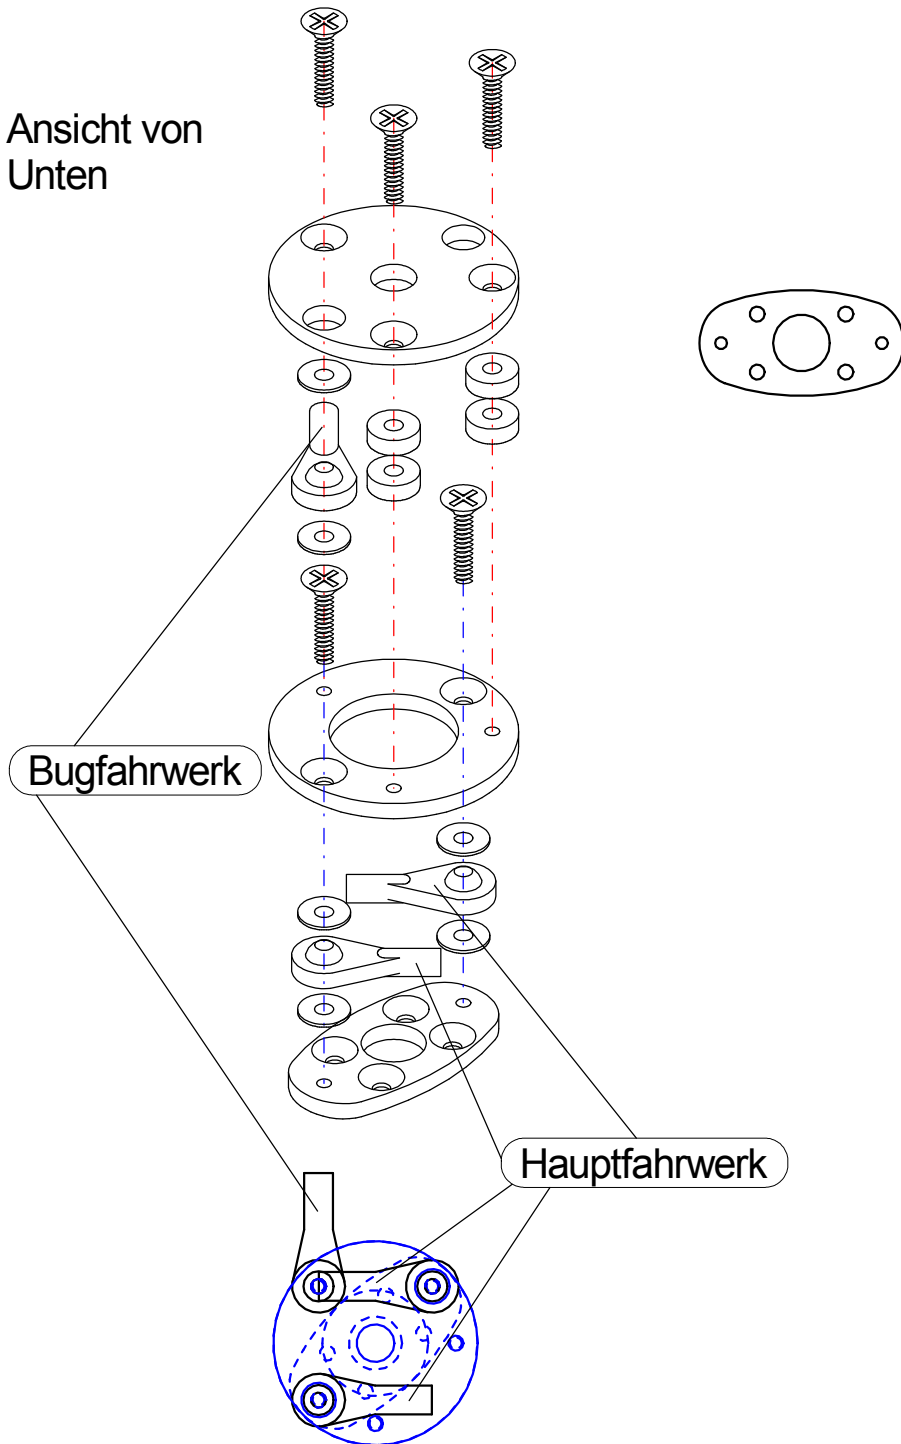

Ansicht von Unten

Bugfahrwerk

Hauptfahrwerk

4 Stk.

Freiwillige Spende auf PayPal-Konto  
modellbau-weibel@bluewin.ch

0mm

100mm

# F-20 Tigershark M 1:11

Spannweite: 700mm  
Läng : 1300mm  
Gewicht ab : 1450g  
Antrieb : Wemotec Mini fan evo Het 2W20  
Akku : 4S 3000-3500mAh

Anlenkung Fahrwerk  
Einziemechanismus  
Flugzeugsperrholz 2mm