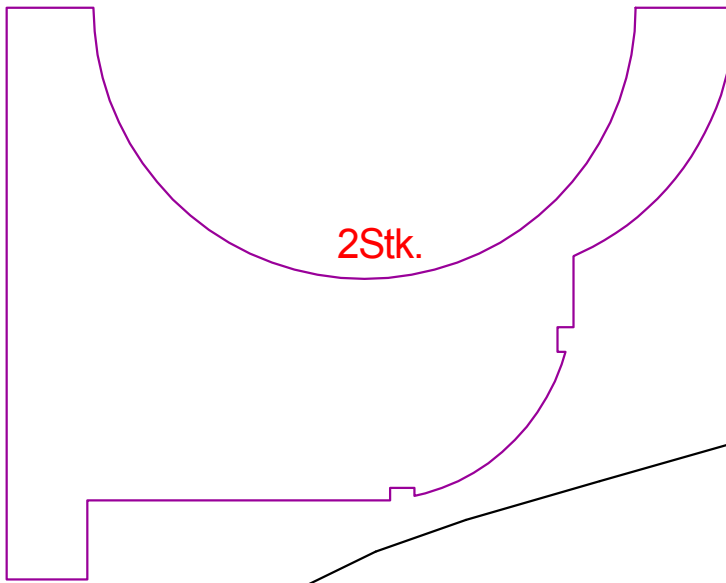

2Stk.

R57

Auf der Aussenseite 1mm einschneiden

2Stk.

R56

F-20 Tigershark M 1:11

Spannweite: 700mm
Läng : 1300mm
Gewicht ab : 1450g
Antrieb : Wemotec Mini fan evo Het 2W20
Akku : 4S 3000-3500mAh

Rumpf
Balsa 2mm, 1.5mm

2Stk.

R58

Freiwillige Spende auf PayPal-Konto
modellbau-weibel@bluewin.ch

2mm Balsa

2mm Balsa

2Stk.

unten Vorne

E5

lsa

2Stk.

4Stk.