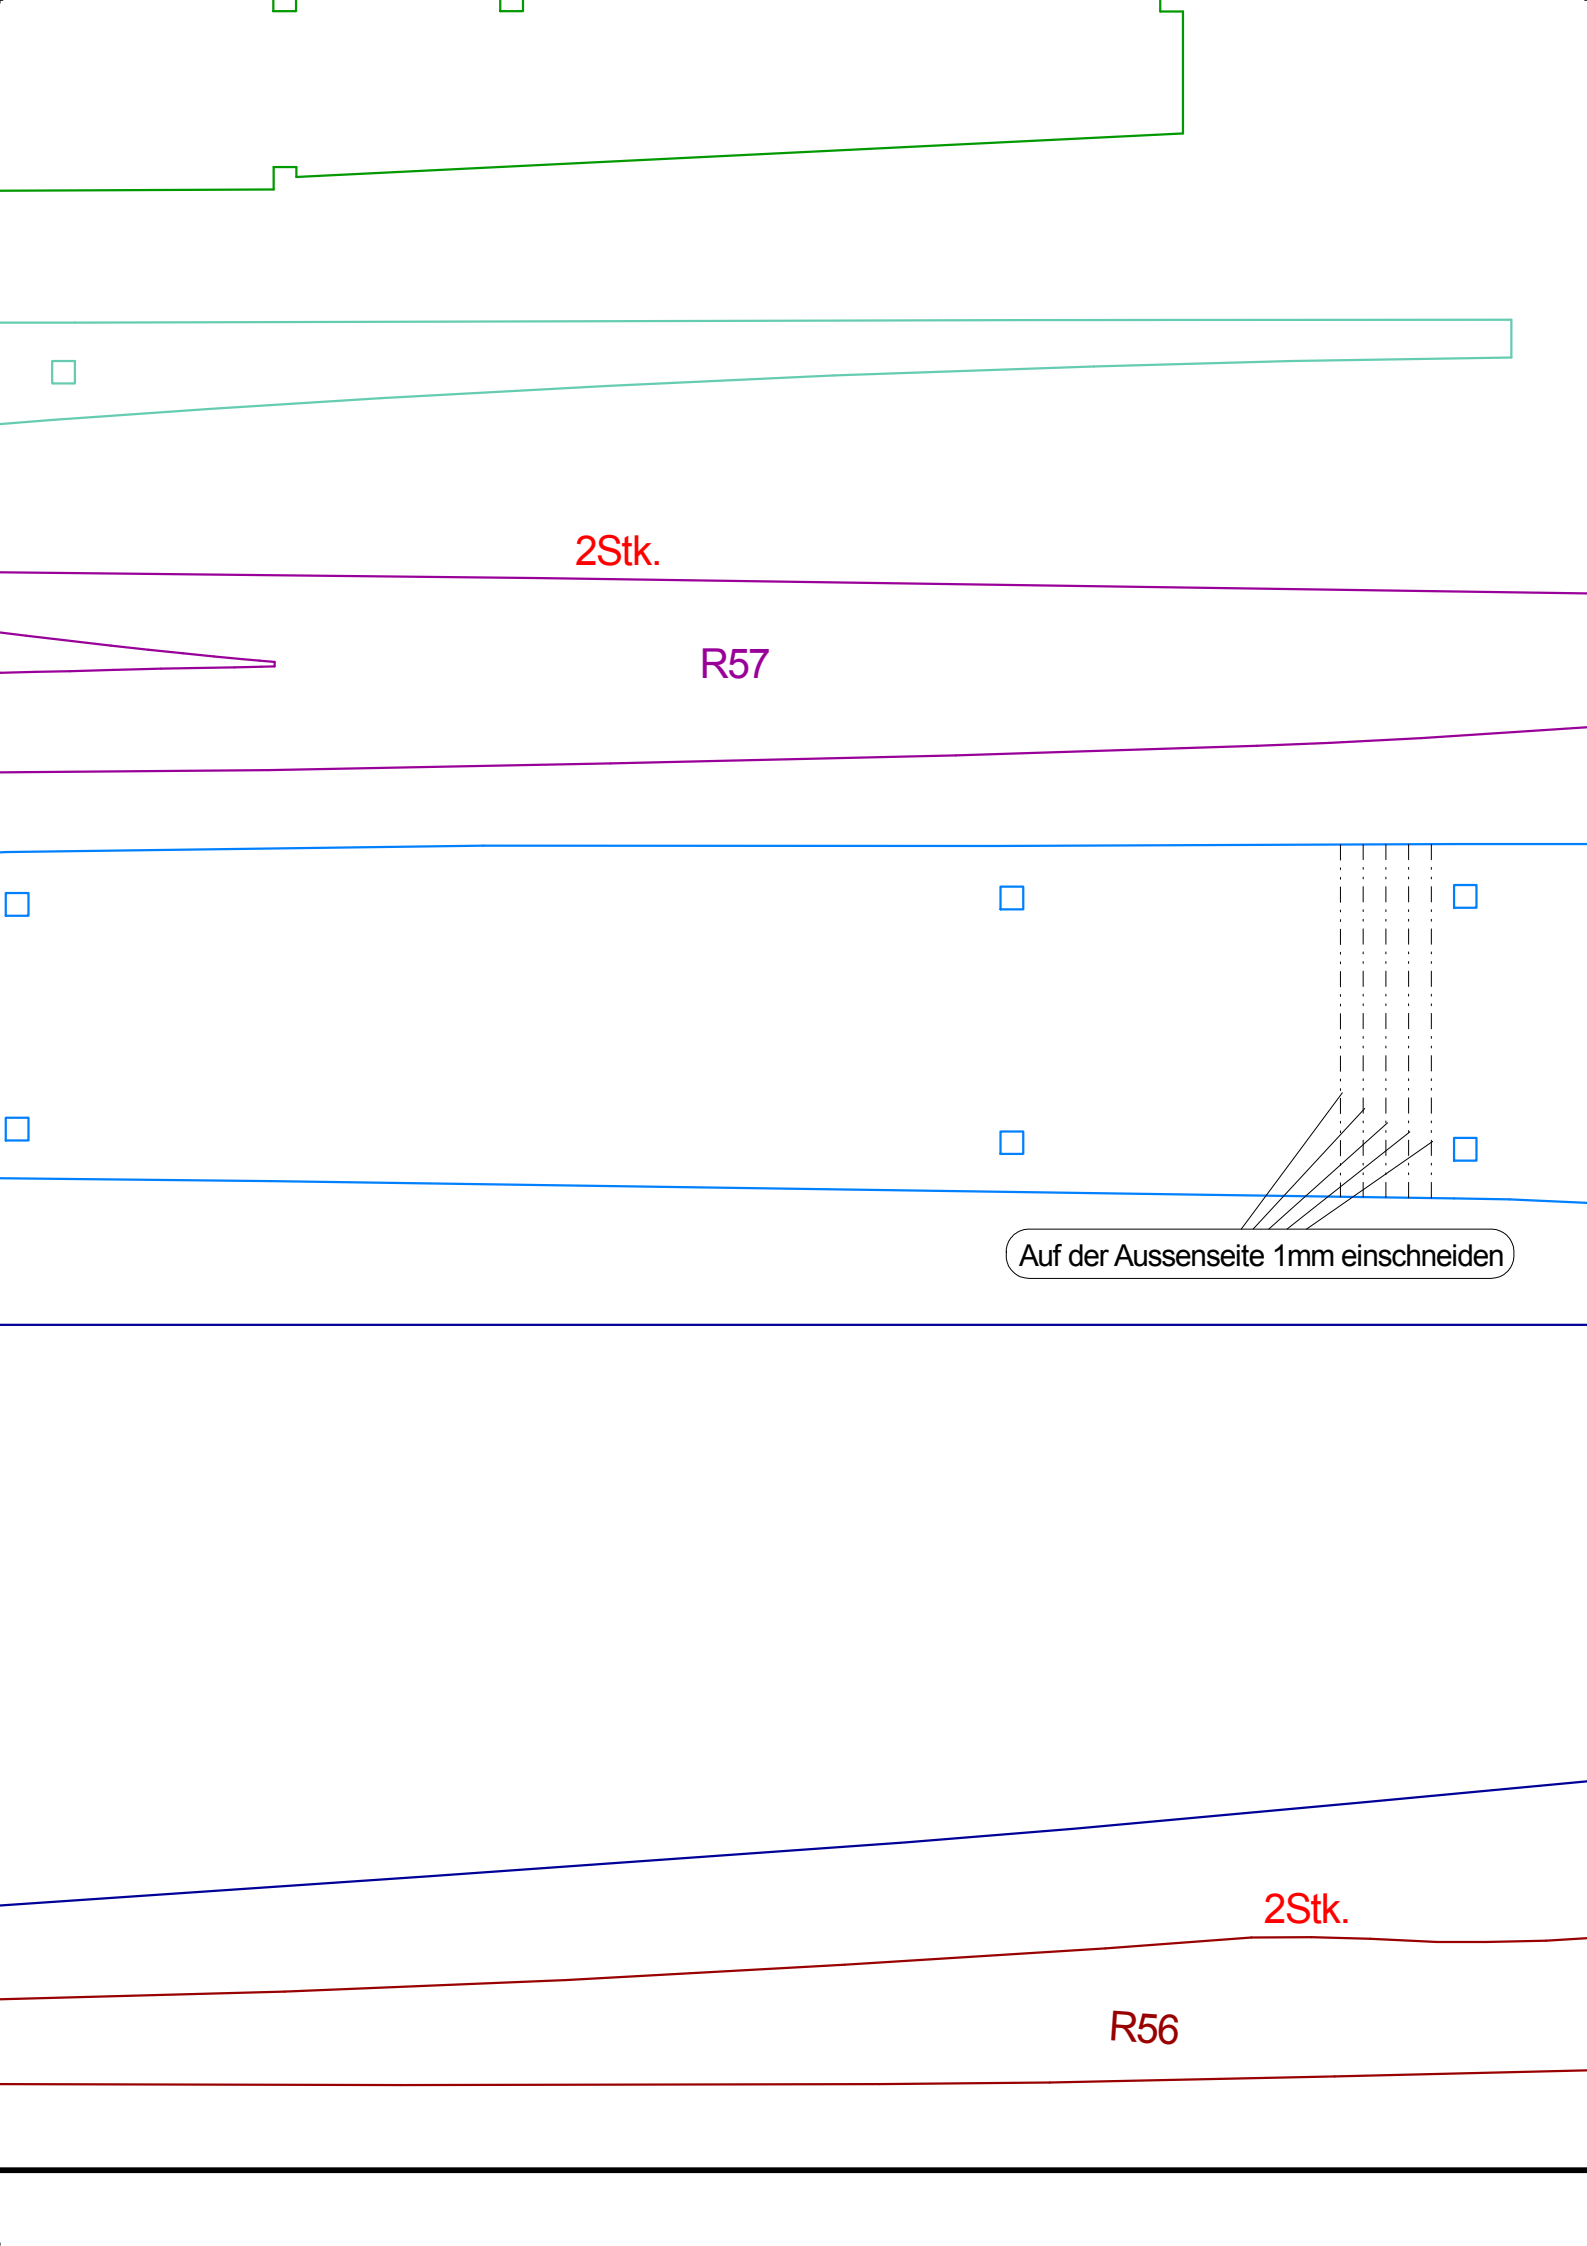

R50

R54

2Stk.

E4

2Stk.

R53

2Stk.

R55

2Stk.

R57

Auf der Aussenseite 1mm einschneiden

2Stk.

R56

F-20 Tigershark M 1:11

Spannweite: 700mm
Läng : 1300mm
Gewicht ab : 1450g
Antrieb : Wemotec Mini fan evo Het 2W20
Akku : 4S 3000-3500mAh

Rumpf
Balsa 2mm, 1.5mm

Martin Weibel
modellbau-weibel@bluewin.ch
www.modellbau-weibel.ch

2Stk.

V4

10mm Balsa

24Stk.

R38

R39

R37

2Stk.

R58

Freiwillige Spende auf PayPal-Konto
modellbau-weibel@bluewin.ch

2mm Balsa

2mm Balsa

2Stk.

unten Vorne

E5