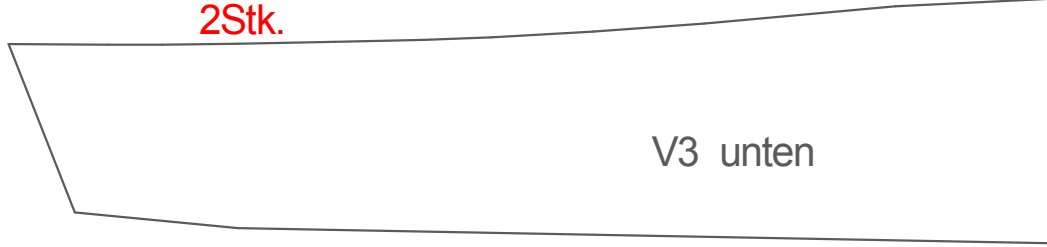

2mm Balsa

2mm Balsa